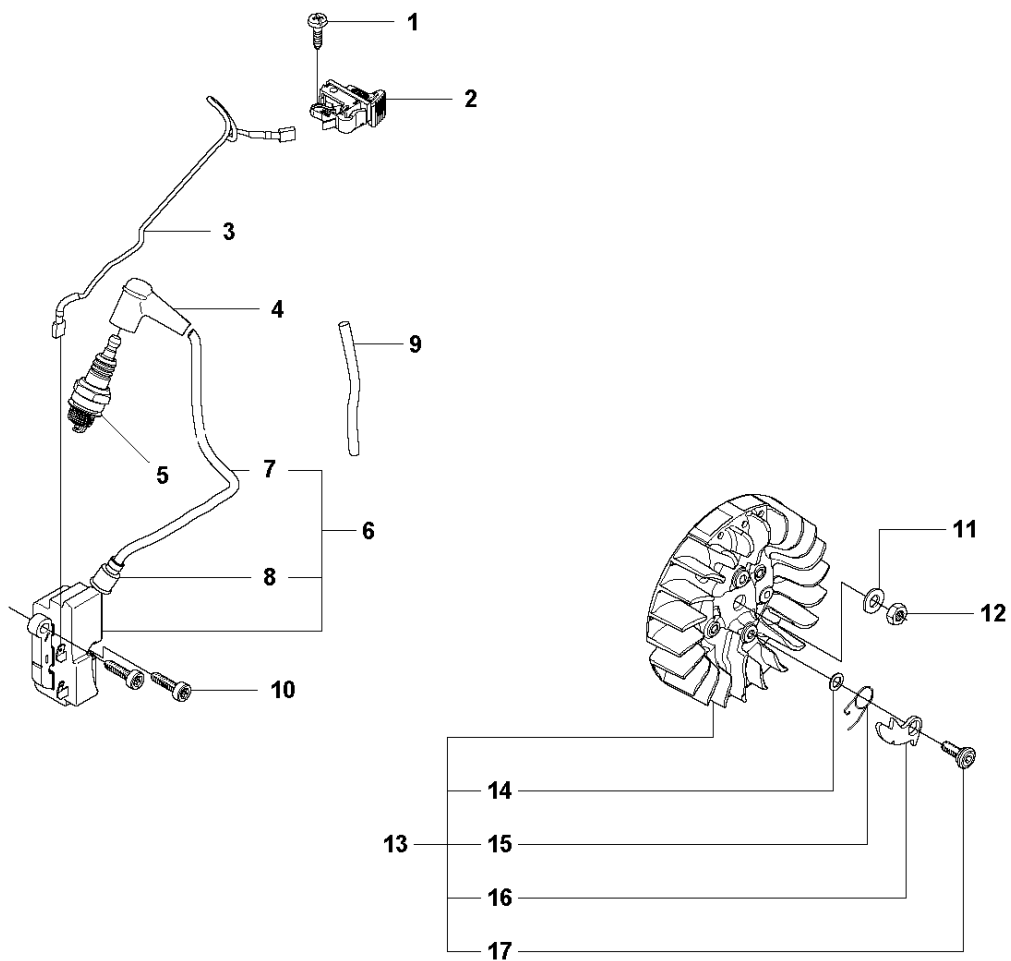

F K970 Ring

IGNITION SYSTEM

K970 RING, 2011-12

Ref	Part No	Description	Remark	QTY KIT
1	503 21 28-06	SCREW CCRPANT		1
2	506 31 86-02	STOP SWITCH		1
3	501 83 98-01	CABLE		1
4	501 48 54-02	SPARK PLUG CAP		1
5	503 23 51-09	SPARK PLUG	RCJ 6Y	1
6	510 11 56-01	IGNITION MODULE	Incl. 7 - 8	1
7	506 38 78-34	IGNITION CABLE		1
8	505 27 75-16	ISOLERHATT		1
9	576 85 16-02	PROTECTIVE HOSE		1
10	503 21 53-20	SCREW ITXSCM		2
11	503 23 01-01	WASHER		1
12	503 22 10-11	HEXAGON NUT		1
13	501 37 56-04	FLYWHEEL	Incl. 14 - 17	1
14	503 23 00-42	WASHER		2
15	501 63 48-01	SPRING		2
16	501 67 32-03	PAWL		2
17	506 00 69-01	SCREW		2