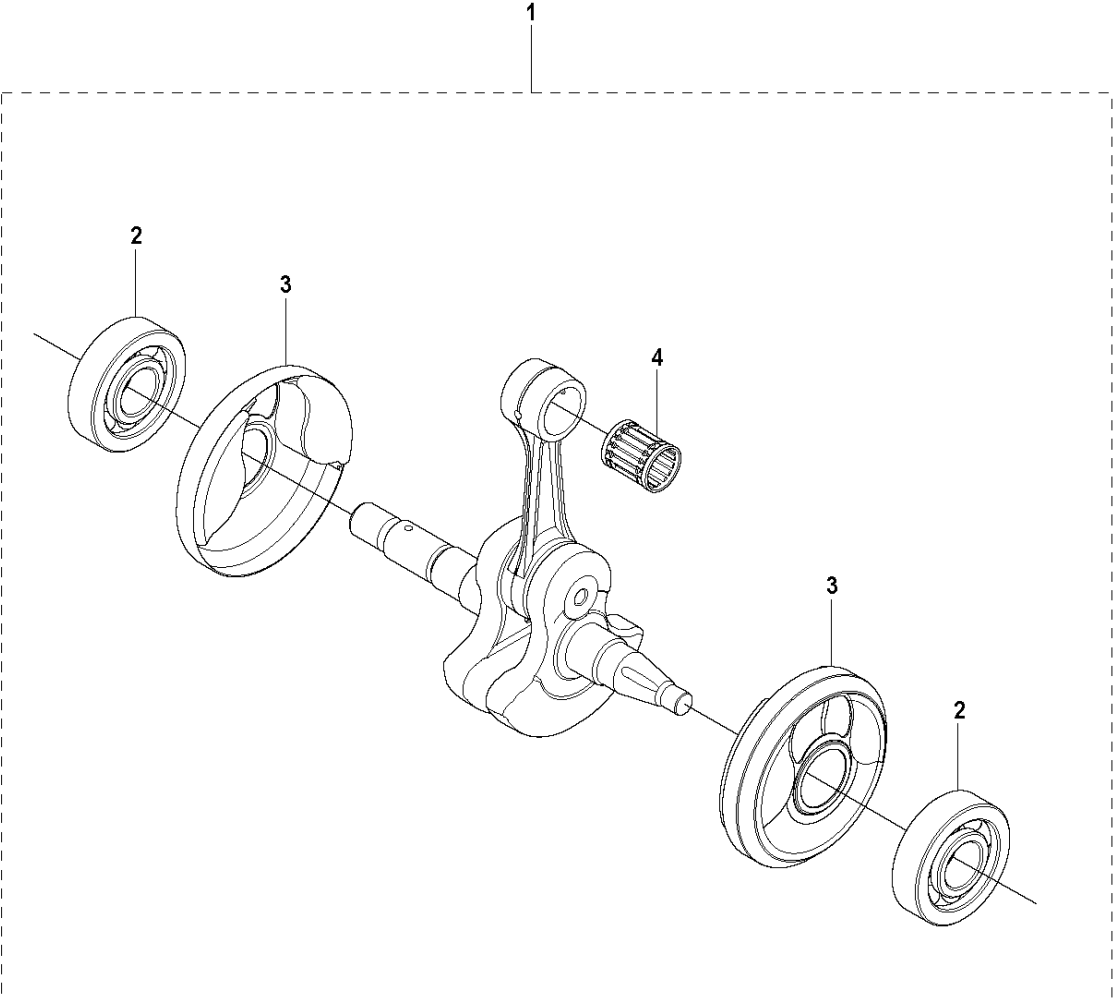

CRANKCASE

K970 RING, 2011-12

Ref	Part No	Description	Remark	QTY KIT
1	588 05 86-01	CRANKCASE ASSY	Incl. 2 - 11	1
2	503 21 53-49	SCREW ITXSCM		7
3	503 26 02-04	SEALING RING		2
4	503 21 53-56	SCREW ITXSCM		1
5	544 09 64-01	BELT GUIDE		1
6	544 09 77-01	BUSHING		1
7	501 27 08-01	GUIDE BUSHING		2
8	506 41 39-04	GASKET		1
9	522 85 61-01	RUBBER BUSHING		1
10	503 25 00-02	BALL BEARING		2
11	544 22 98-03	GASKET KIT	Incl. 3, 8, 12 - 13	1
12	576 49 94-01	GASKET		1
13	506 37 81-01	GASKET		1
14	506 03 32-02	SCREW		2
15	506 34 91-01	BRACKET		1
16	505 57 41-01	SCREW ITXSCM		2

H K970 Ring