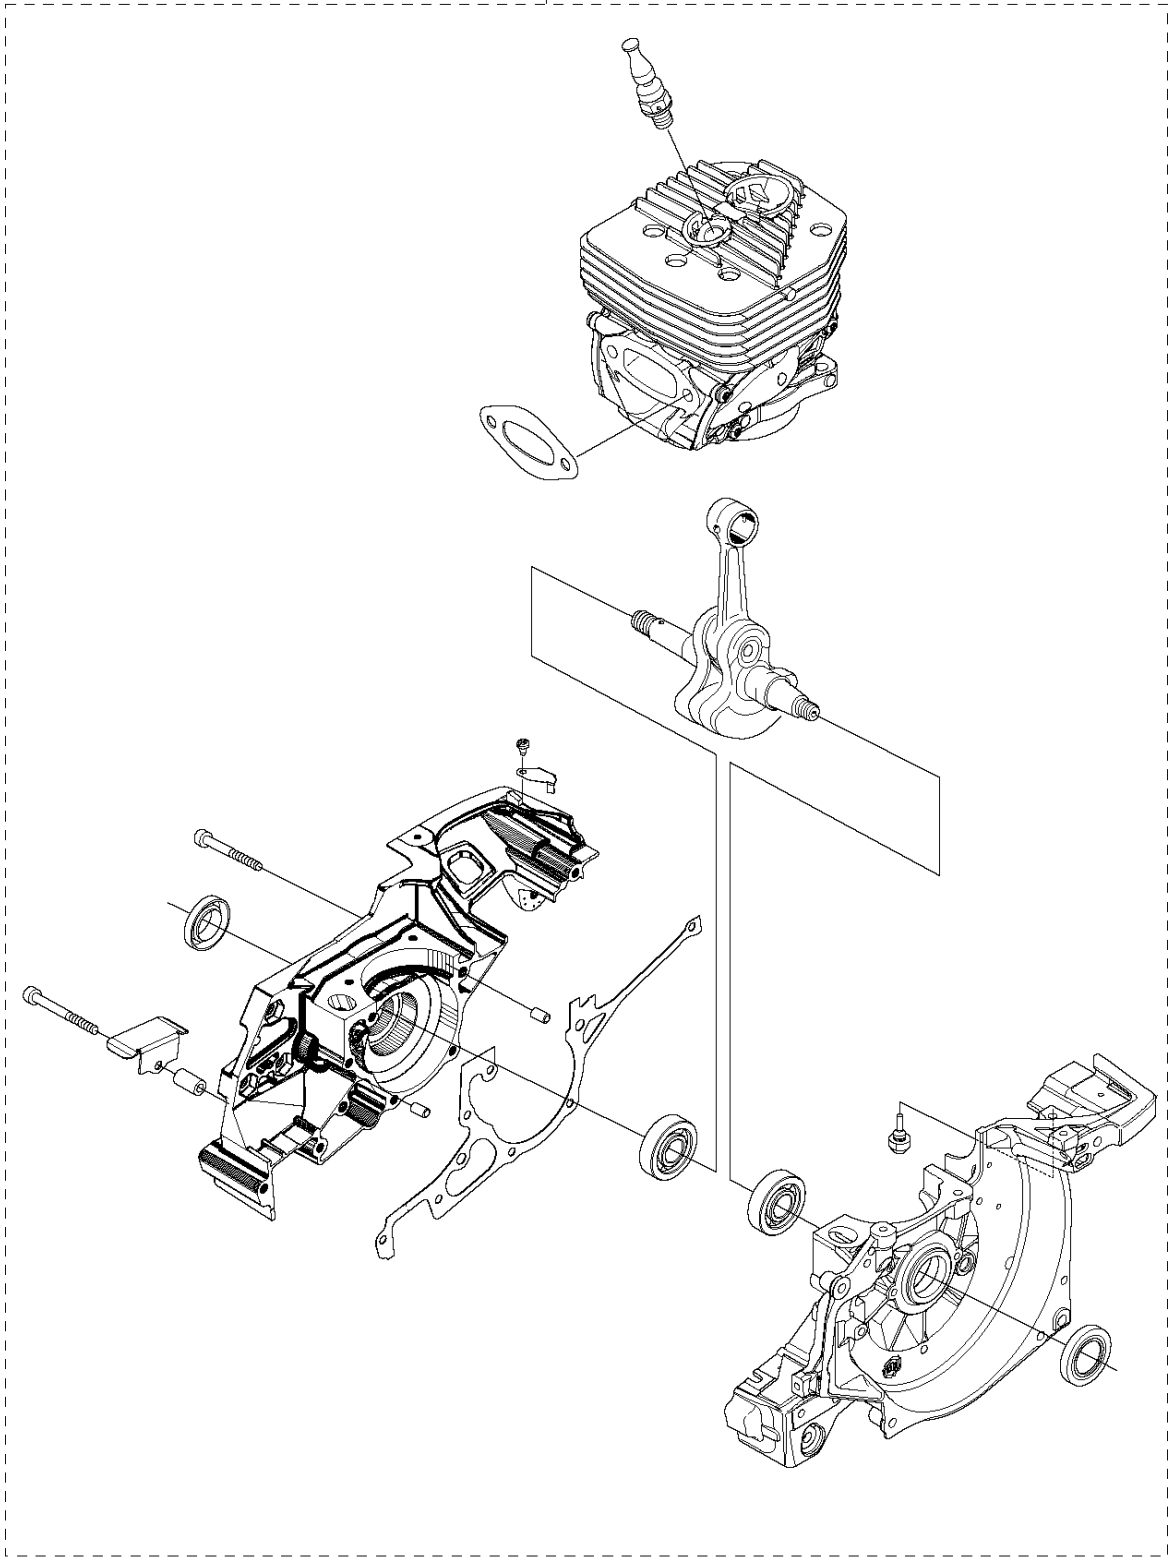

TOOLS

K970 III RING, 2017-03

Ref	Part No	Description	Remark	QTY KIT
1	506 36 38-04	TOOL	Incl. 2 - 5	1
8	544 22 98-06	GASKET KIT	Incl. 9 - 14	1
2	506 38 26-01	TOOL		1
3	501 19 22-01	TOOL		1
4	506 35 52-01	SPANNER	19mm	1
5	506 36 36-01	HEX KEY	Allenkey 6mm	1
6	506 38 49-02	GUN		1
7	544 08 04-02	GREASE		1
9	503 26 02-04	SEALING RING		2
10	576 49 94-01	GASKET		1
11	506 41 39-04	GASKET		1
12	506 37 81-01	GASKET		1
13	577 98 89-01	GASKET		1
14	579 34 00-01	GASKET		1

K970 III Ring

1