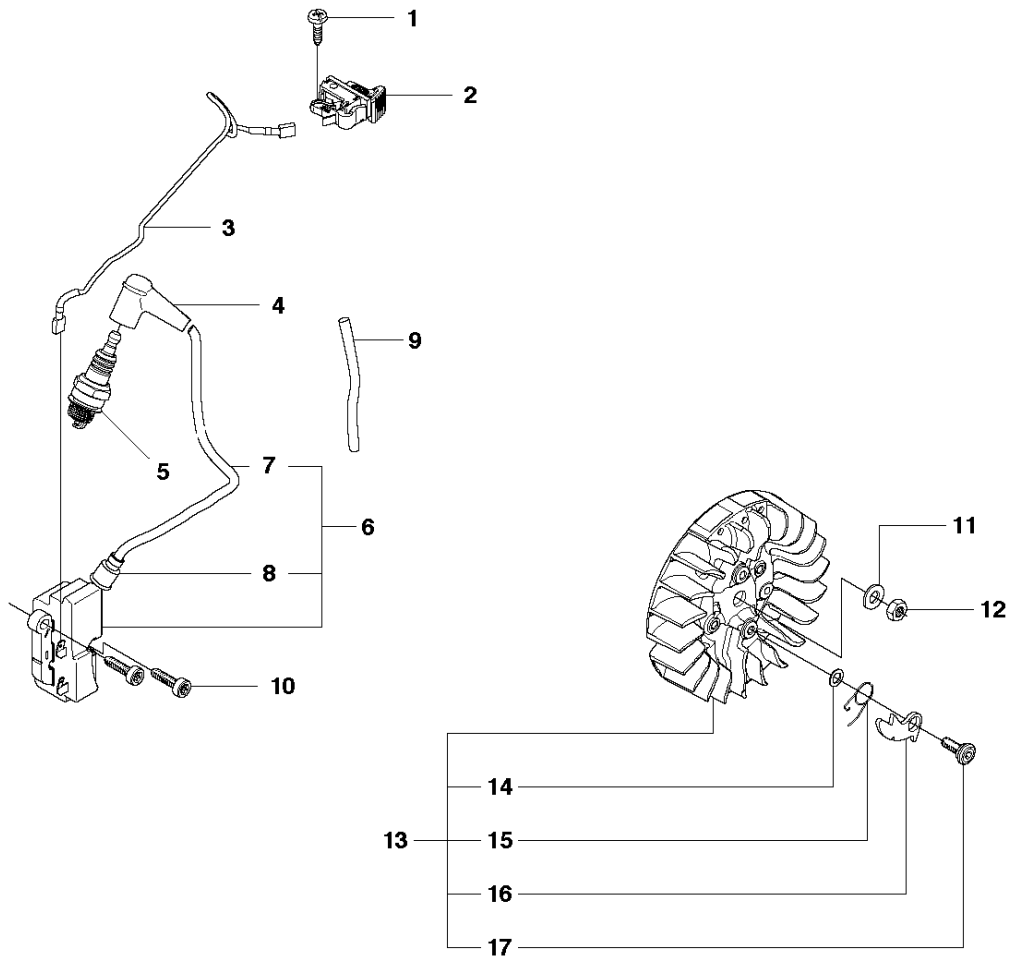

CARBURETOR

K970 III RING, 2017-03

Ref	Part No	Description	Remark	QTY KIT
1	505 28 33-06	HOSE CLAMP		1
2	506 41 41-01	INLET PIPE		1
3	544 15 01-01	FLANGE		1
4	503 21 53-16	SCREW ITXSCM		2
5	544 11 39-01	CONSOLE		1
6	503 21 53-30	SCREW ITXSCM		1
7	506 41 42-01	PLATE		1
8	584 91 30-01	CARBURETTOR	RWJ-7	1
9	505 14 84-01	LEVER		1
10	576 49 04-01	THROTTLE CABLE ASSY		1
11	522 85 62-01	FLANGE INLET PIPE		1
12	521 92 67-01	INLET PIPE		1
13	510 24 39-01	FILTER		1
14	501 97 18-01	SCREW ITXSCM		2
15	586 06 21-01	CHISEL GUIDE		1
16	506 23 20-11	CHOKE	Incl. 17	1
17	506 27 25-01	WEAR PROTECTION		1
18	502 44 58-01	GASKET KIT	Walbro RWJ-5	1
19	502 44 59-03	REPAIR KIT	Walbro RWJ-5	1
21	593 77 69-01	THROTTLE SHAFT		1
20	593 77 77-01	CHOKE SHAFT		1

K970 III Ring

STARTER

K970 III RING, 2017-03

Ref	Part No	Description	Remark	QTY KIT
1	574 50 73-10	STARTER ASSY	Incl. 2 - 9, 11 - 15	1
2	503 21 07-22	SCREW IH SCT		1
3	740 43 13-00	O-RING		1
4	506 25 14-01	GROMMET		1
5	506 26 31-01	SPACING SLEEVE		1
6	506 25 30-01	COMPRESSION SPRING		1
7	525 88 74-02	SCREW CITXPANT		2
8	506 25 89-01	RECOIL SPRING		1
9	506 25 81-02	STARTER PULLEY		1
10	544 28 75-02	AIR CONDUCTOR		1
11	506 33 56-15	CORD		1
11	506 33 56-50	STARTER CORD	50 m Coil	1
12	584 25 79-02	STARTER HANDLE ASSY		1
13	505 34 94-02	STARTER COVER		1
14	501 98 10-20	SCREW ITXSCM		4
15	525 57 11-01	DECAL		1

K970 III Ring

IGNITION SYSTEM

K970 III RING, 2017-03

Ref	Part No	Description	Remark	QTY KIT
1	525 88 74-03	SCREW CITXPANT		1
2	506 31 86-03	STOP SWITCH		1
3	501 83 98-01	CABLE		1
4	590 50 45-01	SPARK PLUG CAP		1
5	503 23 51-11	SPARK PLUG	RCJ 6Y	1
6	510 11 56-05	IGNITION MODULE	Incl. 7 - 8	1
7	506 38 78-34	IGNITION CABLE		1
8	505 27 75-16	ISOLERHATT		1
9	576 85 16-02	PROTECTIVE HOSE		1
10	503 21 53-20	SCREW ITXSCM		2
11	503 23 01-01	WASHER		1
12	503 22 10-11	HEXAGON NUT		1
13	587 70 21-01	FLYWHEEL ASSY	Incl. 14 - 17	1
14	503 23 00-42	WASHER		2
15	501 63 48-01	SPRING		2
16	501 67 32-03	PAWL		2
17	506 00 69-01	SCREW		2