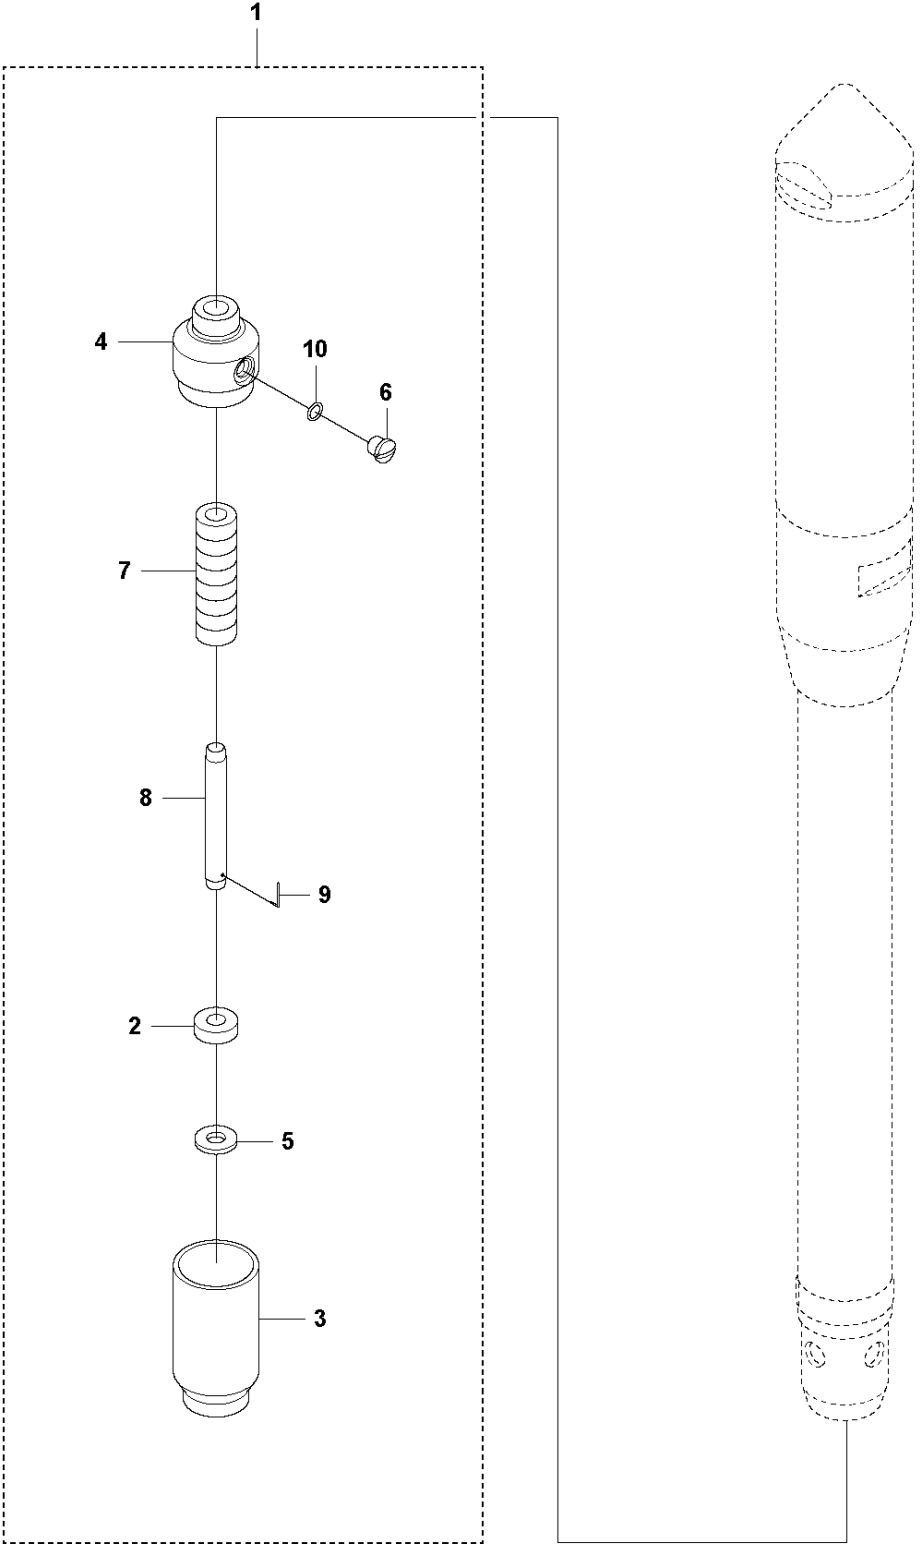

SPARE PARTS LIST

POKERS

AY 107, 967939901, 2019-08

A AY 107
PRODUCT COMPLETE

PRODUCT COMPLETE

AY 107, 967939901, 2019-08

Ref	Part No	Description	Remark	QTY KIT
1	594 27 59-01	NOZZLE		1
2	594 27 85-01	O-RING	82.14x3.53 NBR 70 shore	2
3	594 27 60-01	FLANGE		1
4	594 27 61-01	ROTOR		1
5	594 27 62-01	WING NUT		1
6	594 27 63-01	BODY		1
7	594 27 64-01	FLANGE		1
8	594 27 65-01	NOZZLE		1
9	594 27 66-01	SHAFT		1
10	594 28 53-01	CLAMP		1
11	594 78 43-01	SLEEVE		1
12	594 25 42-05	HOSE	1.6 meters	1
13	595 14 78-02	HOSE	1.5 meters	1
14	594 25 62-01	CLAMP		1
15	594 40 05-01	NIPPLE		1
16	594 40 06-01	NIPPLE		1
17	594 25 45-01	SPRING		1
18	594 28 81-01	PIN		2
19	594 52 76-01	O-RING	15.1x2.7 NBR 70 shore	1
20	594 27 93-01	CLAMP		1
21	595 14 14-01	RIVET		2
22	595 46 15-01	LUBRICATION NIPPLE	Lubricator, optional	1
23	594 28 00-01	HANDLE	Quick coupling	1

B AY 107
QUICK COUPLING W/ BALL-STOP VALVE

QUICK COUPLING W/ BALL-STOP VALVE

AY 107, 967939901, 2019-08

Ref	Part No	Description	Remark	QTY KIT	
1	594 28 00-01	HANDLE	Quick coupling W/ ball-stop valve, complete	1	1
2	594 28 01-01	BODY		1	1
3	594 79 12-01	BUSHING		1	1
4	594 28 02-01	UNIT		1	1
5	594 28 03-01	SCREW		1	1
6	594 28 05-01	O-RING	42.3x3 NBR 70 shore	2	1
7	594 28 04-01	BALL		1	1
8	594 25 53-01	COUPLING		1	1
9	594 25 37-01	FILTER		1	1
10	594 25 39-01	SEAL		1	1

C AY 107
LUBRICATOR

LUBRICATOR

AY 107, 967939901, 2019-08

Ref	Part No	Description	Remark	QTY KIT	
1	595 46 15-01	LUBRICATION NIPPLE	Lubricator, complete	1	
2	595 16 92-01	WASHER		1	1
3	595 16 91-01	BODY		1	1
4	595 16 90-01	HOLDER		1	1
5	594 81 93-01	WASHER		1	1
6	594 25 76-01	SCREW		1	1
7	595 14 60-01	RING		8	1
8	595 15 14-01	TUBE		1	1
9	594 79 51-01	WIRE		2	1
10	598 64 71-01	O-RING	9.25x1.78 NBR 70 shore	1	1