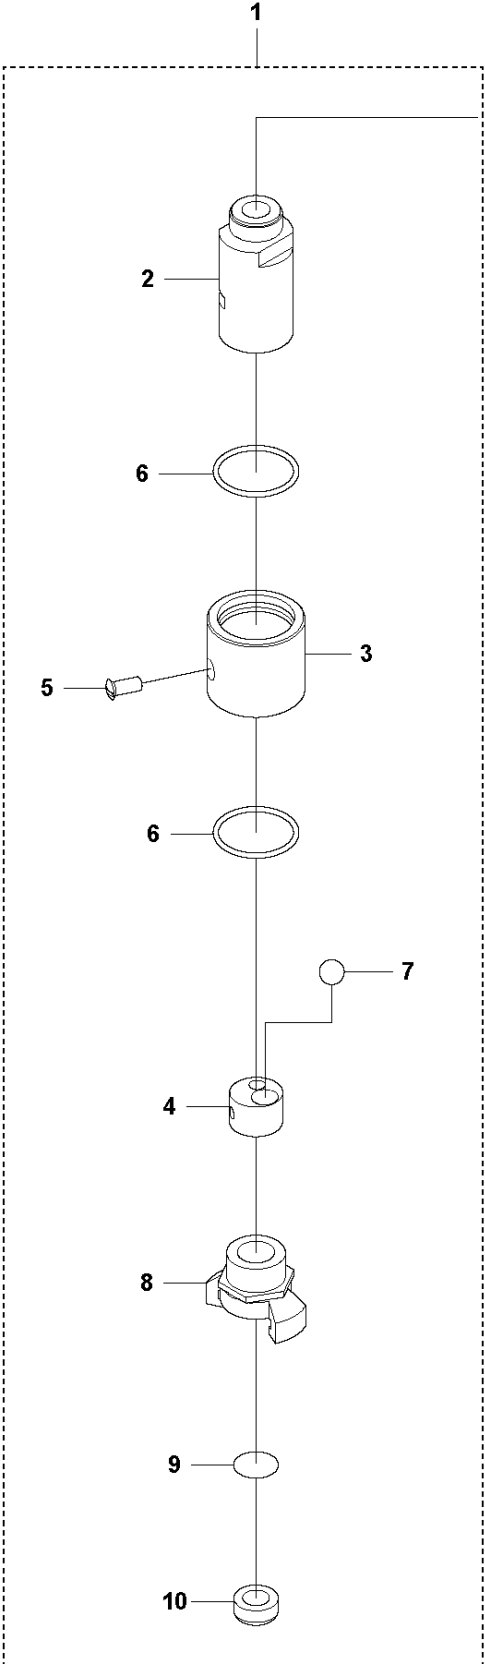

SPARE PARTS LIST

POKERS

AY 107, 967939901, 2019-08

A AY 107
PRODUCT COMPLETE

PRODUCT COMPLETE

AY 107, 967939901, 2019-08

Ref	Part No	Description	Remark	QTY KIT
1	594 27 59-01	NOZZLE		1
2	594 27 85-01	O-RING	82.14x3.53 NBR 70 shore	2
3	594 27 60-01	FLANGE		1
4	594 27 61-01	ROTOR		1
5	594 27 62-01	WING NUT		1
6	594 27 63-01	BODY		1
7	594 27 64-01	FLANGE		1
8	594 27 65-01	NOZZLE		1
9	594 27 66-01	SHAFT		1
10	594 28 53-01	CLAMP		1
11	594 78 43-01	SLEEVE		1
12	594 25 42-05	HOSE	1.6 meters	1
13	595 14 78-02	HOSE	1.5 meters	1
14	594 25 62-01	CLAMP		1
15	594 40 05-01	NIPPLE		1
16	594 40 06-01	NIPPLE		1
17	594 25 45-01	SPRING		1
18	594 28 81-01	PIN		2
19	594 52 76-01	O-RING	15.1x2.7 NBR 70 shore	1
20	594 27 93-01	CLAMP		1
21	595 14 14-01	RIVET		2
22	595 46 15-01	LUBRICATION NIPPLE	Lubricator, optional	1
23	594 28 00-01	HANDLE	Quick coupling	1

B AY 107
QUICK COUPLING W/ BALL-STOP VALVE

QUICK COUPLING W/ BALL-STOP VALVE

AY 107, 967939901, 2019-08

Ref	Part No	Description	Remark	QTY KIT	
1	594 28 00-01	HANDLE	Quick coupling W/ ball-stop valve, complete	1	1
2	594 28 01-01	BODY		1	1
3	594 79 12-01	BUSHING		1	1
4	594 28 02-01	UNIT		1	1
5	594 28 03-01	SCREW		1	1
6	594 28 05-01	O-RING	42.3x3 NBR 70 shore	2	1
7	594 28 04-01	BALL		1	1
8	594 25 53-01	COUPLING		1	1
9	594 25 37-01	FILTER		1	1
10	594 25 39-01	SEAL		1	1

C AY 107
LUBRICATOR

LUBRICATOR

AY 107, 967939901, 2019-08

Ref	Part No	Description	Remark	QTY KIT	
1	595 46 15-01	LUBRICATION NIPPLE	Lubricator, complete	1	
2	595 16 92-01	WASHER		1	1
3	595 16 91-01	BODY		1	1
4	595 16 90-01	HOLDER		1	1
5	594 81 93-01	WASHER		1	1
6	594 25 76-01	SCREW		1	1
7	595 14 60-01	RING		8	1
8	595 15 14-01	TUBE		1	1
9	594 79 51-01	WIRE		2	1
10	598 64 71-01	O-RING	9.25x1.78 NBR 70 shore	1	1