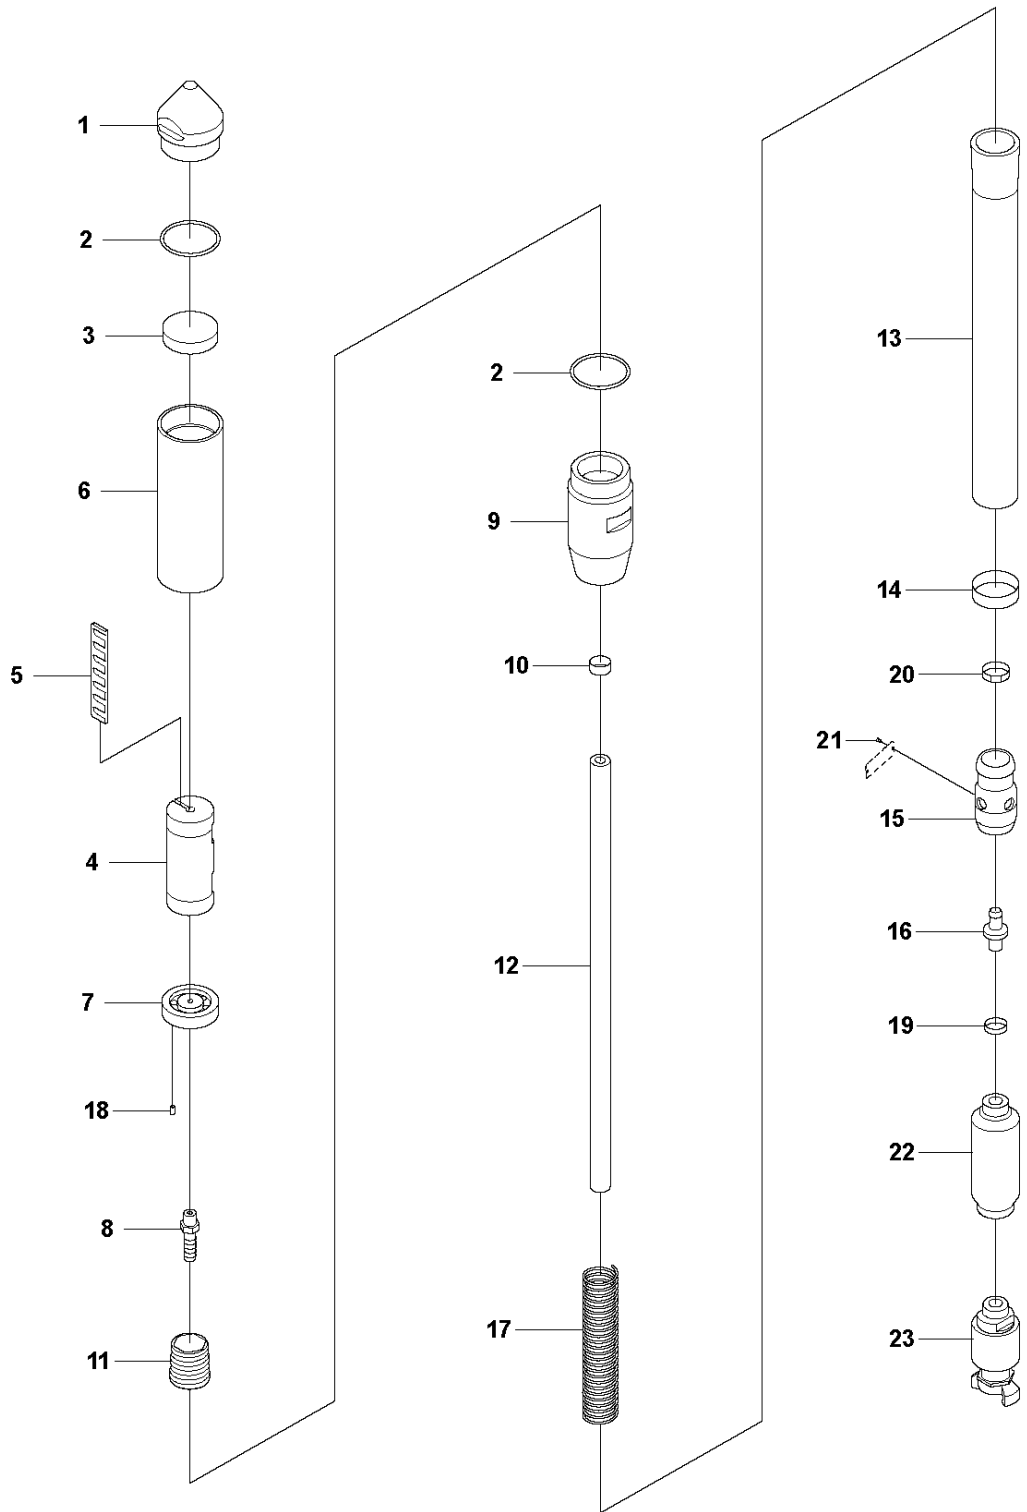

SPARE PARTS LIST

POKERS

AY 107, 967939901, 2019-08

A AY 107
PRODUCT COMPLETE

PRODUCT COMPLETE

AY 107, 967939901, 2019-08

Ref	Part No	Description	Remark	QTY KIT
1	594 27 59-01	NOZZLE		1
2	594 27 85-01	O-RING	82.14x3.53 NBR 70 shore	2
3	594 27 60-01	FLANGE		1
4	594 27 61-01	ROTOR		1
5	594 27 62-01	WING NUT		1
6	594 27 63-01	BODY		1
7	594 27 64-01	FLANGE		1
8	594 27 65-01	NOZZLE		1
9	594 27 66-01	SHAFT		1
10	594 28 53-01	CLAMP		1
11	594 78 43-01	SLEEVE		1
12	594 25 42-05	HOSE	1.6 meters	1
13	595 14 78-02	HOSE	1.5 meters	1
14	594 25 62-01	CLAMP		1
15	594 40 05-01	NIPPLE		1
16	594 40 06-01	NIPPLE		1
17	594 25 45-01	SPRING		1
18	594 28 81-01	PIN		2
19	594 52 76-01	O-RING	15.1x2.7 NBR 70 shore	1
20	594 27 93-01	CLAMP		1
21	595 14 14-01	RIVET		2
22	595 46 15-01	LUBRICATION NIPPLE	Lubricator, optional	1
23	594 28 00-01	HANDLE	Quick coupling	1

B AY 107
QUICK COUPLING W/ BALL-STOP VALVE

QUICK COUPLING W/ BALL-STOP VALVE

AY 107, 967939901, 2019-08

Ref	Part No	Description	Remark	QTY KIT	
1	594 28 00-01	HANDLE	Quick coupling W/ ball-stop valve, complete	1	1
2	594 28 01-01	BODY		1	1
3	594 79 12-01	BUSHING		1	1
4	594 28 02-01	UNIT		1	1
5	594 28 03-01	SCREW		1	1
6	594 28 05-01	O-RING	42.3x3 NBR 70 shore	2	1
7	594 28 04-01	BALL		1	1
8	594 25 53-01	COUPLING		1	1
9	594 25 37-01	FILTER		1	1
10	594 25 39-01	SEAL		1	1

C AY 107
LUBRICATOR

LUBRICATOR

AY 107, 967939901, 2019-08

Ref	Part No	Description	Remark	QTY KIT	
1	595 46 15-01	LUBRICATION NIPPLE	Lubricator, complete	1	
2	595 16 92-01	WASHER		1	1
3	595 16 91-01	BODY		1	1
4	595 16 90-01	HOLDER		1	1
5	594 81 93-01	WASHER		1	1
6	594 25 76-01	SCREW		1	1
7	595 14 60-01	RING		8	1
8	595 15 14-01	TUBE		1	1
9	594 79 51-01	WIRE		2	1
10	598 64 71-01	O-RING	9.25x1.78 NBR 70 shore	1	1