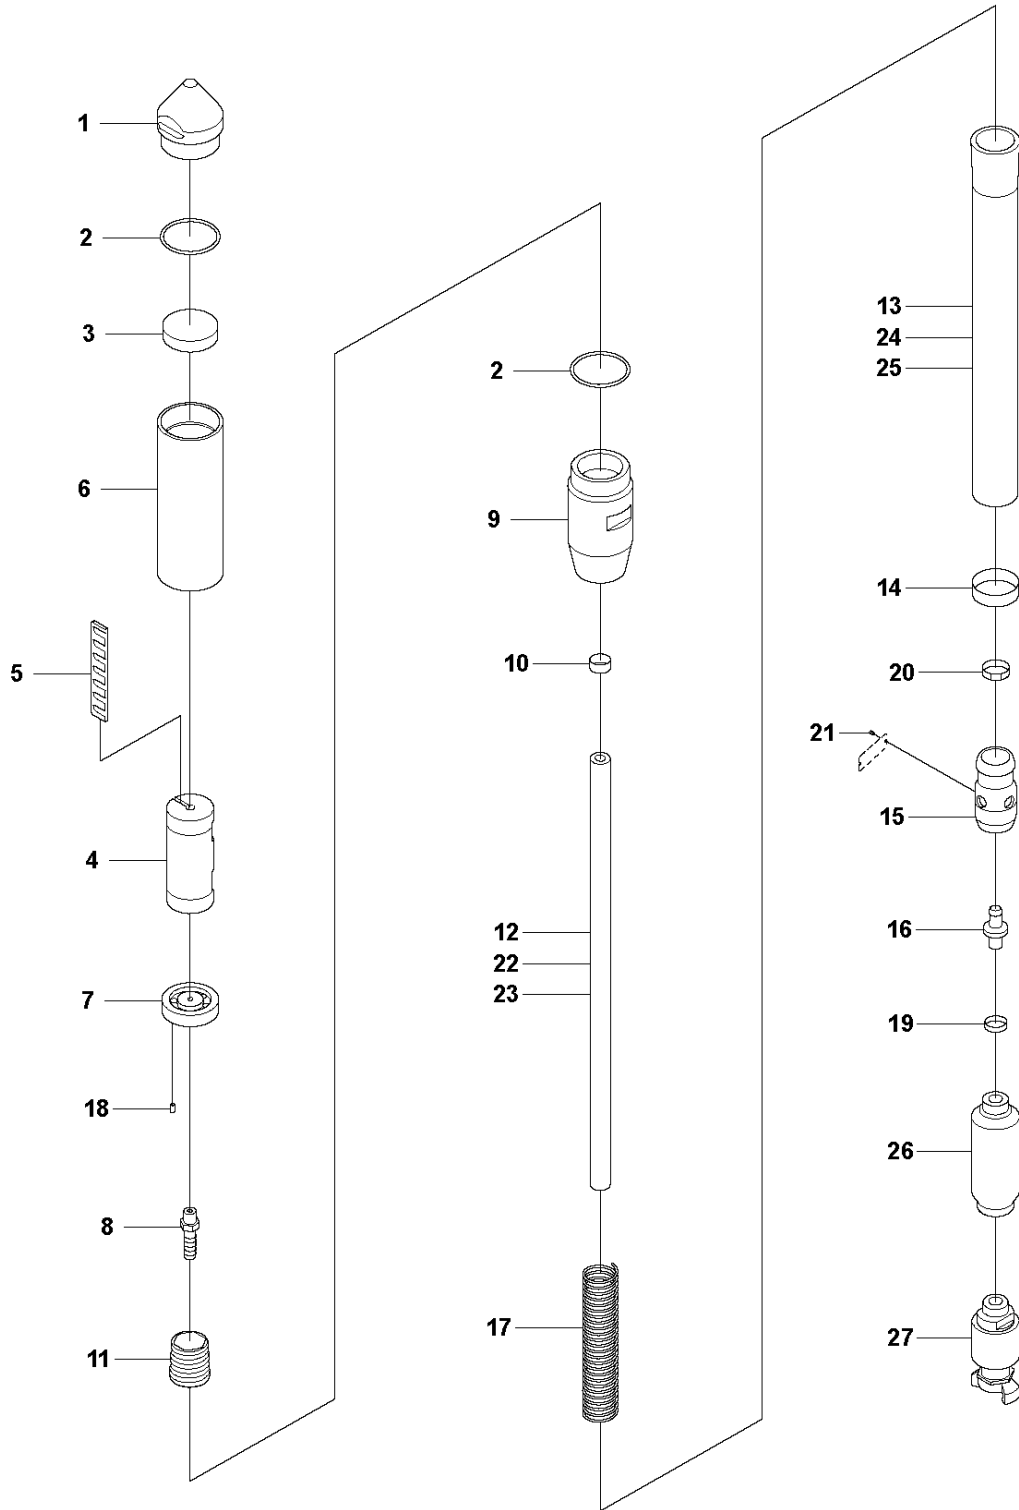

SPARE PARTS LIST

POKERS

AY 77 967939701, 967939702, 2019-08

A AY 77
PRODUCT COMPLETE

PRODUCT COMPLETE

AY 77 967939701, 967939702, 2019-08

Ref	Part No	Description	Remark	QTY KIT
1	594 27 73-01	CAP		1
2	594 54 41-01	O-RING	61.9x3.53 NBR 70 shore	2
3	594 79 00-01	FLANGE		1
4	594 40 04-01	ROTOR		1
5	594 27 55-01	DISC		1
6	595 16 84-01	TUBE		1
7	594 27 56-01	FLANGE		1
8	594 25 66-01	NIPPLE		1
9	594 27 70-01	NIPPLE		1
10	594 28 53-01	CLAMP		1
11	594 78 43-01	SLEEVE		1
12	594 25 42-02	HOSE	2.1 meters	1
13	594 25 43-02	HOSE	2 meters	1
14	594 28 55-01	CLAMP		1
15	594 40 05-01	NIPPLE		1
16	594 40 06-01	NIPPLE		1
17	594 25 45-01	SPRING		1
18	594 28 81-01	PIN		2
19	594 52 76-01	O-RING	15.1x2.7 NBR 70 shore	1
20	594 27 93-01	CLAMP		1
21	595 14 14-01	RIVET		2
22	594 25 42-03	HOSE	4.1 meters	1
23	594 25 42-04	HOSE	6.1 meters	1
24	594 25 43-03	HOSE	4 meters	1
25	594 25 43-04	HOSE	6 meters	1
26	595 46 15-01	LUBRICATION NIPPLE	Lubricator, optional	1
27	594 28 00-01	HANDLE	Quick coupling	1

B AY 77
QUICK COUPLING W/ BALL-STOP VALVE

QUICK COUPLING W/ BALL-STOP VALVE

AY 77 967939701, 967939702, 2019-08

Ref	Part No	Description	Remark	QTY KIT	
1	594 28 00-01	HANDLE	Quick coupling w/ ball-stop valve, complete	1	
2	594 28 01-01	BODY		1	1
3	594 79 12-01	BUSHING		1	1
4	594 28 02-01	UNIT		1	1
5	594 28 03-01	SCREW		1	1
6	594 28 05-01	O-RING	42.3x3 NBR 70 shore	2	1
7	594 28 04-01	BALL		1	1
8	594 25 53-01	COUPLING		1	1
9	594 25 37-01	FILTER		1	1
10	594 25 39-01	SEAL		1	1

C AY 77
LUBRICATOR

LUBRICATOR

AY 77 967939701, 967939702, 2019-08

Ref	Part No	Description	Remark	QTY KIT	
1	595 46 15-01	LUBRICATION NIPPLE	Lubricator, complete	1	
2	595 16 92-01	WASHER		1	1
3	595 16 91-01	BODY		1	1
4	595 16 90-01	HOLDER		1	1
5	594 81 93-01	WASHER		1	1
6	594 25 76-01	SCREW		1	1
7	595 14 60-01	RING		8	1
8	595 15 14-01	TUBE		1	1
9	594 79 51-01	WIRE		2	1
10	598 64 71-01	O-RING	9.25x1.78 NBR 70 shore	1	1