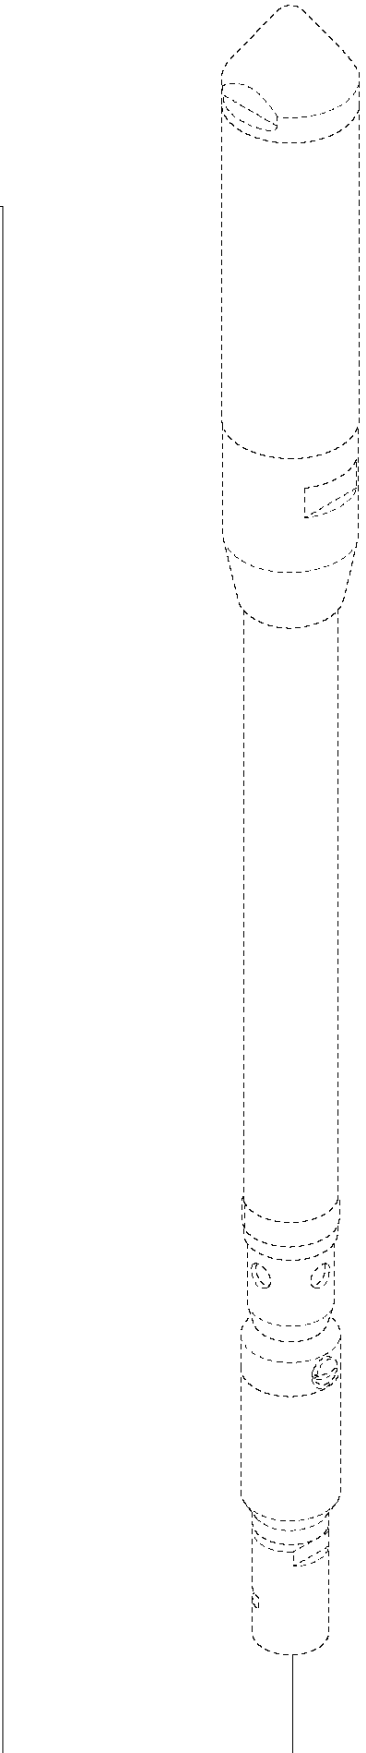

SPARE PARTS LIST

POKERS

AY 77 967939701, 967939702, 2019-08

A AY 77
PRODUCT COMPLETE

PRODUCT COMPLETE

AY 77 967939701, 967939702, 2019-08

Ref	Part No	Description	Remark	QTY KIT
1	594 27 73-01	CAP		1
2	594 54 41-01	O-RING	61.9x3.53 NBR 70 shore	2
3	594 79 00-01	FLANGE		1
4	594 40 04-01	ROTOR		1
5	594 27 55-01	DISC		1
6	595 16 84-01	TUBE		1
7	594 27 56-01	FLANGE		1
8	594 25 66-01	NIPPLE		1
9	594 27 70-01	NIPPLE		1
10	594 28 53-01	CLAMP		1
11	594 78 43-01	SLEEVE		1
12	594 25 42-02	HOSE	2.1 meters	1
13	594 25 43-02	HOSE	2 meters	1
14	594 28 55-01	CLAMP		1
15	594 40 05-01	NIPPLE		1
16	594 40 06-01	NIPPLE		1
17	594 25 45-01	SPRING		1
18	594 28 81-01	PIN		2
19	594 52 76-01	O-RING	15.1x2.7 NBR 70 shore	1
20	594 27 93-01	CLAMP		1
21	595 14 14-01	RIVET		2
22	594 25 42-03	HOSE	4.1 meters	1
23	594 25 42-04	HOSE	6.1 meters	1
24	594 25 43-03	HOSE	4 meters	1
25	594 25 43-04	HOSE	6 meters	1
26	595 46 15-01	LUBRICATION NIPPLE	Lubricator, optional	1
27	594 28 00-01	HANDLE	Quick coupling	1

B AY 77
QUICK COUPLING W/ BALL-STOP VALVE

QUICK COUPLING W/ BALL-STOP VALVE

AY 77 967939701, 967939702, 2019-08

Ref	Part No	Description	Remark	QTY KIT	
1	594 28 00-01	HANDLE	Quick coupling w/ ball-stop valve, complete	1	
2	594 28 01-01	BODY		1	1
3	594 79 12-01	BUSHING		1	1
4	594 28 02-01	UNIT		1	1
5	594 28 03-01	SCREW		1	1
6	594 28 05-01	O-RING	42.3x3 NBR 70 shore	2	1
7	594 28 04-01	BALL		1	1
8	594 25 53-01	COUPLING		1	1
9	594 25 37-01	FILTER		1	1
10	594 25 39-01	SEAL		1	1

C AY 77
LUBRICATOR

LUBRICATOR

AY 77 967939701, 967939702, 2019-08

Ref	Part No	Description	Remark	QTY KIT	
1	595 46 15-01	LUBRICATION NIPPLE	Lubricator, complete	1	
2	595 16 92-01	WASHER		1	1
3	595 16 91-01	BODY		1	1
4	595 16 90-01	HOLDER		1	1
5	594 81 93-01	WASHER		1	1
6	594 25 76-01	SCREW		1	1
7	595 14 60-01	RING		8	1
8	595 15 14-01	TUBE		1	1
9	594 79 51-01	WIRE		2	1
10	598 64 71-01	O-RING	9.25x1.78 NBR 70 shore	1	1