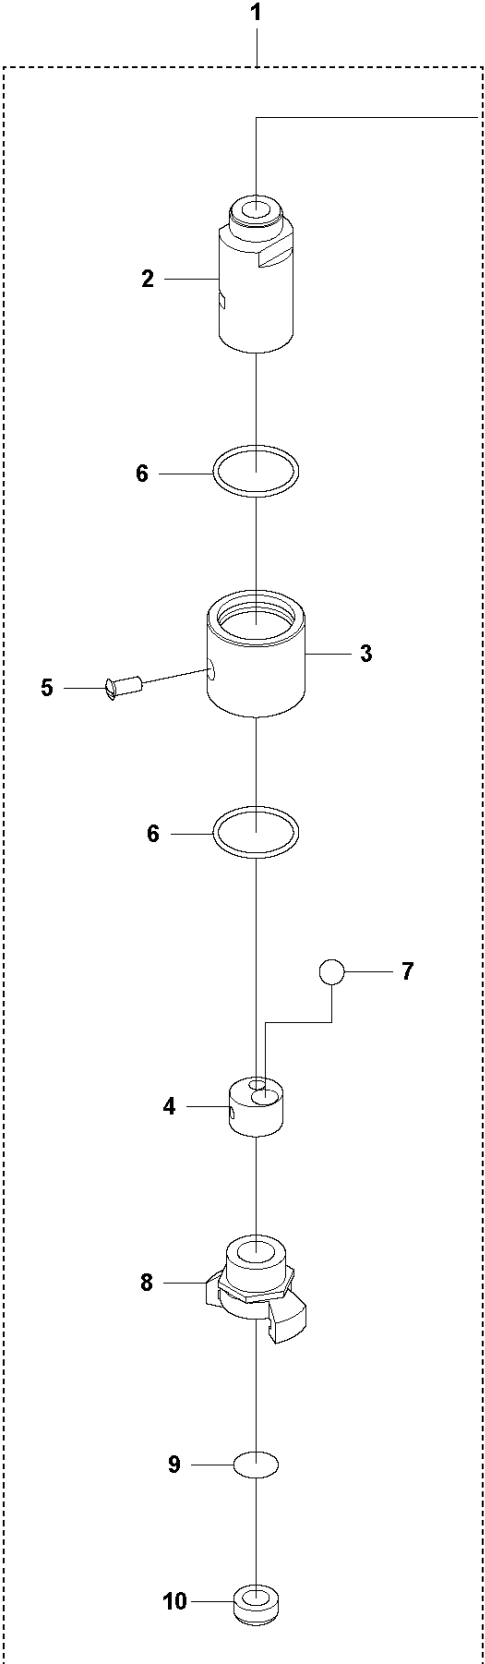

SPARE PARTS LIST

POKERS

AY 77 967939701, 967939702, 2019-08

A AY 77
PRODUCT COMPLETE

PRODUCT COMPLETE

AY 77 967939701, 967939702, 2019-08

Ref	Part No	Description	Remark	QTY KIT
1	594 27 73-01	CAP		1
2	594 54 41-01	O-RING	61.9x3.53 NBR 70 shore	2
3	594 79 00-01	FLANGE		1
4	594 40 04-01	ROTOR		1
5	594 27 55-01	DISC		1
6	595 16 84-01	TUBE		1
7	594 27 56-01	FLANGE		1
8	594 25 66-01	NIPPLE		1
9	594 27 70-01	NIPPLE		1
10	594 28 53-01	CLAMP		1
11	594 78 43-01	SLEEVE		1
12	594 25 42-02	HOSE	2.1 meters	1
13	594 25 43-02	HOSE	2 meters	1
14	594 28 55-01	CLAMP		1
15	594 40 05-01	NIPPLE		1
16	594 40 06-01	NIPPLE		1
17	594 25 45-01	SPRING		1
18	594 28 81-01	PIN		2
19	594 52 76-01	O-RING	15.1x2.7 NBR 70 shore	1
20	594 27 93-01	CLAMP		1
21	595 14 14-01	RIVET		2
22	594 25 42-03	HOSE	4.1 meters	1
23	594 25 42-04	HOSE	6.1 meters	1
24	594 25 43-03	HOSE	4 meters	1
25	594 25 43-04	HOSE	6 meters	1
26	595 46 15-01	LUBRICATION NIPPLE	Lubricator, optional	1
27	594 28 00-01	HANDLE	Quick coupling	1

B AY 77
QUICK COUPLING W/ BALL-STOP VALVE

QUICK COUPLING W/ BALL-STOP VALVE

AY 77 967939701, 967939702, 2019-08

Ref	Part No	Description	Remark	QTY KIT	
1	594 28 00-01	HANDLE	Quick coupling w/ ball-stop valve, complete	1	
2	594 28 01-01	BODY		1	1
3	594 79 12-01	BUSHING		1	1
4	594 28 02-01	UNIT		1	1
5	594 28 03-01	SCREW		1	1
6	594 28 05-01	O-RING	42.3x3 NBR 70 shore	2	1
7	594 28 04-01	BALL		1	1
8	594 25 53-01	COUPLING		1	1
9	594 25 37-01	FILTER		1	1
10	594 25 39-01	SEAL		1	1

C AY 77
LUBRICATOR

LUBRICATOR

AY 77 967939701, 967939702, 2019-08

Ref	Part No	Description	Remark	QTY KIT	
1	595 46 15-01	LUBRICATION NIPPLE	Lubricator, complete	1	
2	595 16 92-01	WASHER		1	1
3	595 16 91-01	BODY		1	1
4	595 16 90-01	HOLDER		1	1
5	594 81 93-01	WASHER		1	1
6	594 25 76-01	SCREW		1	1
7	595 14 60-01	RING		8	1
8	595 15 14-01	TUBE		1	1
9	594 79 51-01	WIRE		2	1
10	598 64 71-01	O-RING	9.25x1.78 NBR 70 shore	1	1