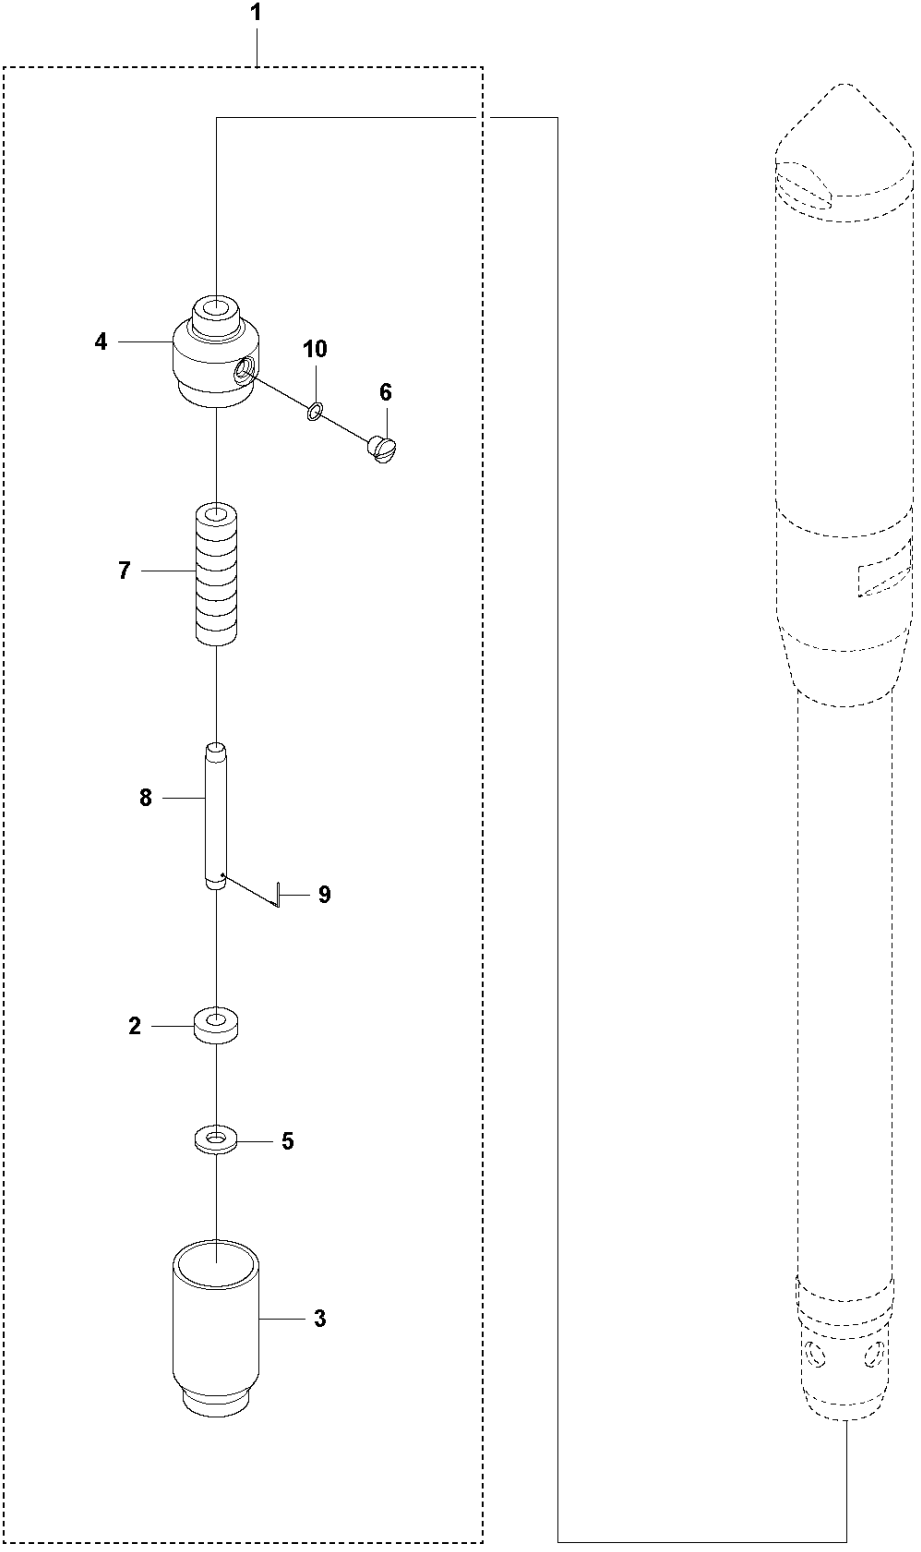

SPARE PARTS LIST

POKERS

AY 77 967939701, 967939702, 2019-08

A AY 77
PRODUCT COMPLETE

PRODUCT COMPLETE

AY 77 967939701, 967939702, 2019-08

Ref	Part No	Description	Remark	QTY KIT
1	594 27 73-01	CAP		1
2	594 54 41-01	O-RING	61.9x3.53 NBR 70 shore	2
3	594 79 00-01	FLANGE		1
4	594 40 04-01	ROTOR		1
5	594 27 55-01	DISC		1
6	595 16 84-01	TUBE		1
7	594 27 56-01	FLANGE		1
8	594 25 66-01	NIPPLE		1
9	594 27 70-01	NIPPLE		1
10	594 28 53-01	CLAMP		1
11	594 78 43-01	SLEEVE		1
12	594 25 42-02	HOSE	2.1 meters	1
13	594 25 43-02	HOSE	2 meters	1
14	594 28 55-01	CLAMP		1
15	594 40 05-01	NIPPLE		1
16	594 40 06-01	NIPPLE		1
17	594 25 45-01	SPRING		1
18	594 28 81-01	PIN		2
19	594 52 76-01	O-RING	15.1x2.7 NBR 70 shore	1
20	594 27 93-01	CLAMP		1
21	595 14 14-01	RIVET		2
22	594 25 42-03	HOSE	4.1 meters	1
23	594 25 42-04	HOSE	6.1 meters	1
24	594 25 43-03	HOSE	4 meters	1
25	594 25 43-04	HOSE	6 meters	1
26	595 46 15-01	LUBRICATION NIPPLE	Lubricator, optional	1
27	594 28 00-01	HANDLE	Quick coupling	1

B AY 77
QUICK COUPLING W/ BALL-STOP VALVE

QUICK COUPLING W/ BALL-STOP VALVE

AY 77 967939701, 967939702, 2019-08

Ref	Part No	Description	Remark	QTY KIT	
1	594 28 00-01	HANDLE	Quick coupling w/ ball-stop valve, complete	1	
2	594 28 01-01	BODY		1	1
3	594 79 12-01	BUSHING		1	1
4	594 28 02-01	UNIT		1	1
5	594 28 03-01	SCREW		1	1
6	594 28 05-01	O-RING	42.3x3 NBR 70 shore	2	1
7	594 28 04-01	BALL		1	1
8	594 25 53-01	COUPLING		1	1
9	594 25 37-01	FILTER		1	1
10	594 25 39-01	SEAL		1	1

C AY 77
LUBRICATOR

LUBRICATOR

AY 77 967939701, 967939702, 2019-08

Ref	Part No	Description	Remark	QTY KIT	
1	595 46 15-01	LUBRICATION NIPPLE	Lubricator, complete	1	
2	595 16 92-01	WASHER		1	1
3	595 16 91-01	BODY		1	1
4	595 16 90-01	HOLDER		1	1
5	594 81 93-01	WASHER		1	1
6	594 25 76-01	SCREW		1	1
7	595 14 60-01	RING		8	1
8	595 15 14-01	TUBE		1	1
9	594 79 51-01	WIRE		2	1
10	598 64 71-01	O-RING	9.25x1.78 NBR 70 shore	1	1