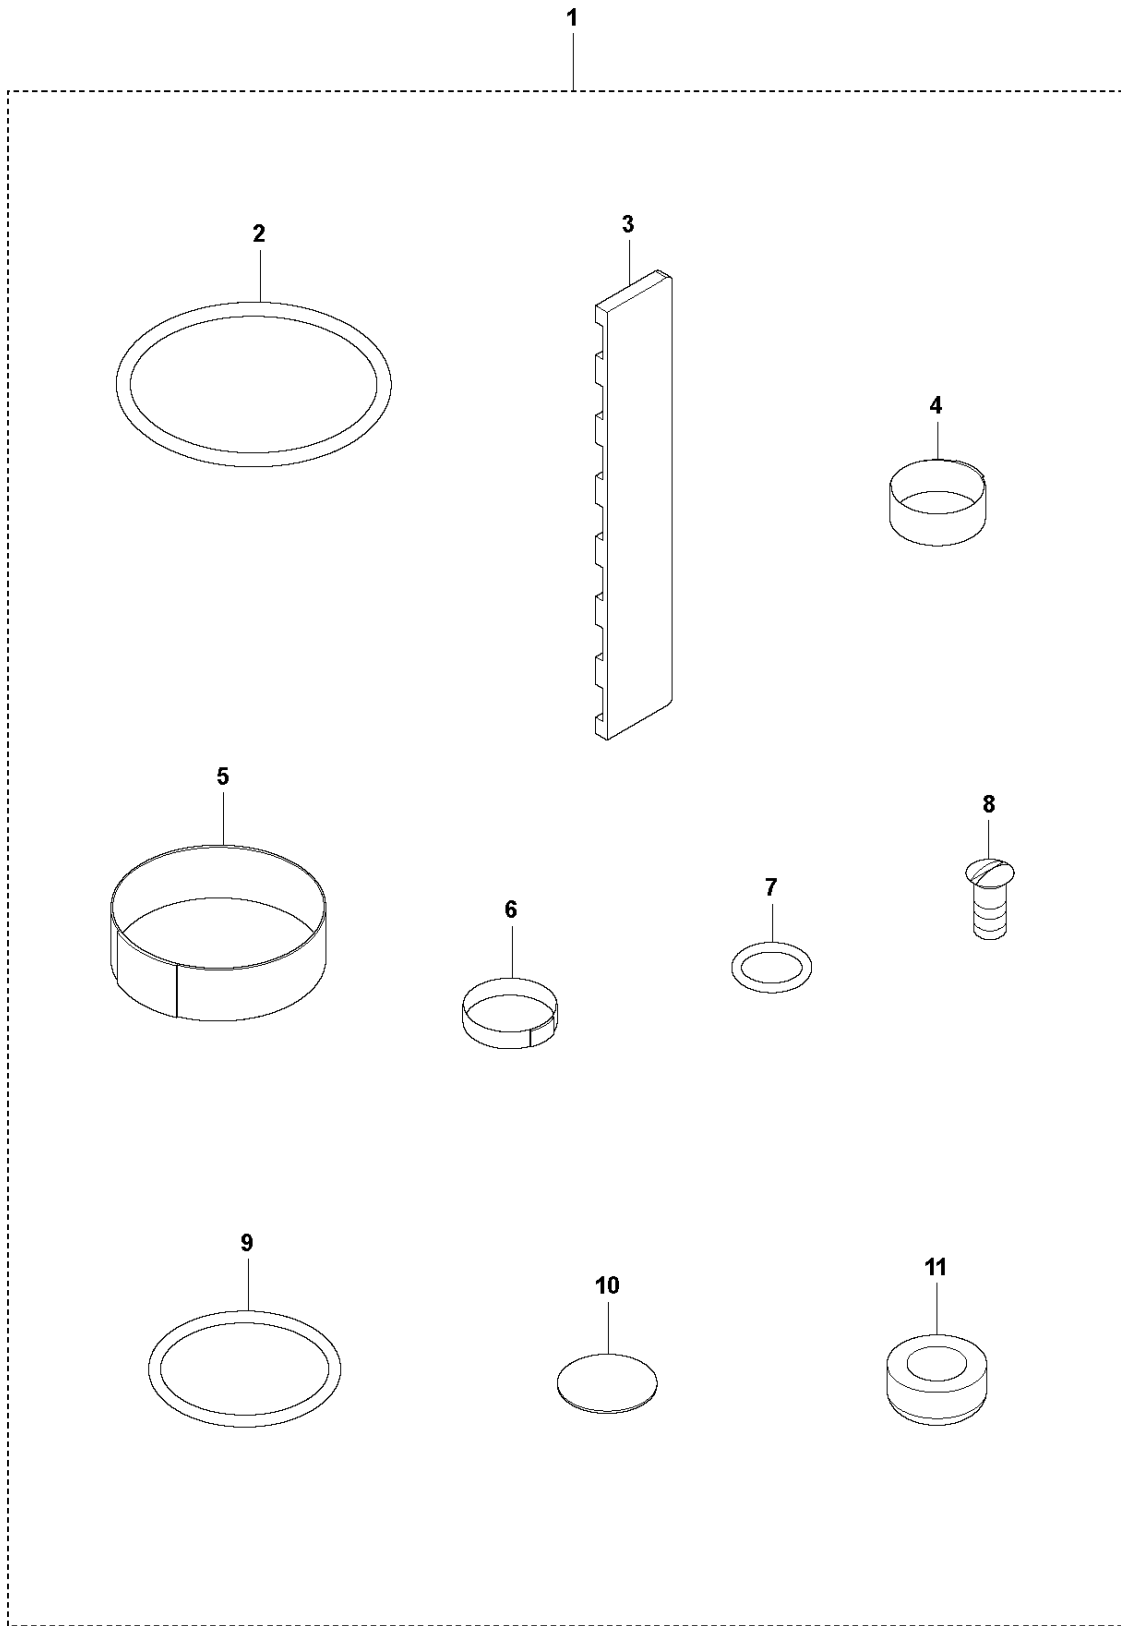

D AY 77
SERVICE KIT

SERVICE KIT

AY 77 967939701, 967939702, 2019-08

Ref	Part No	Description	Remark	QTY KIT	
1	594 37 01-01	SERVICE KIT		1	
2	594 54 41-01	O-RING	61.9x3.53 NBR 70 shore	2	1
3	594 27 55-01	DISC		1	1
4	594 28 53-01	CLAMP		1	1
5	594 28 55-01	CLAMP		1	1
6	594 27 93-01	CLAMP		1	1
7	594 52 76-01	O-RING	15.1x2.7 NBR 70 shore	1	1
8	594 28 03-01	SCREW		1	1
9	594 28 05-01	O-RING	42.3x3 NBR 70 shore	2	1
10	594 25 37-01	FILTER		1	1
11	594 25 39-01	SEAL		1	1