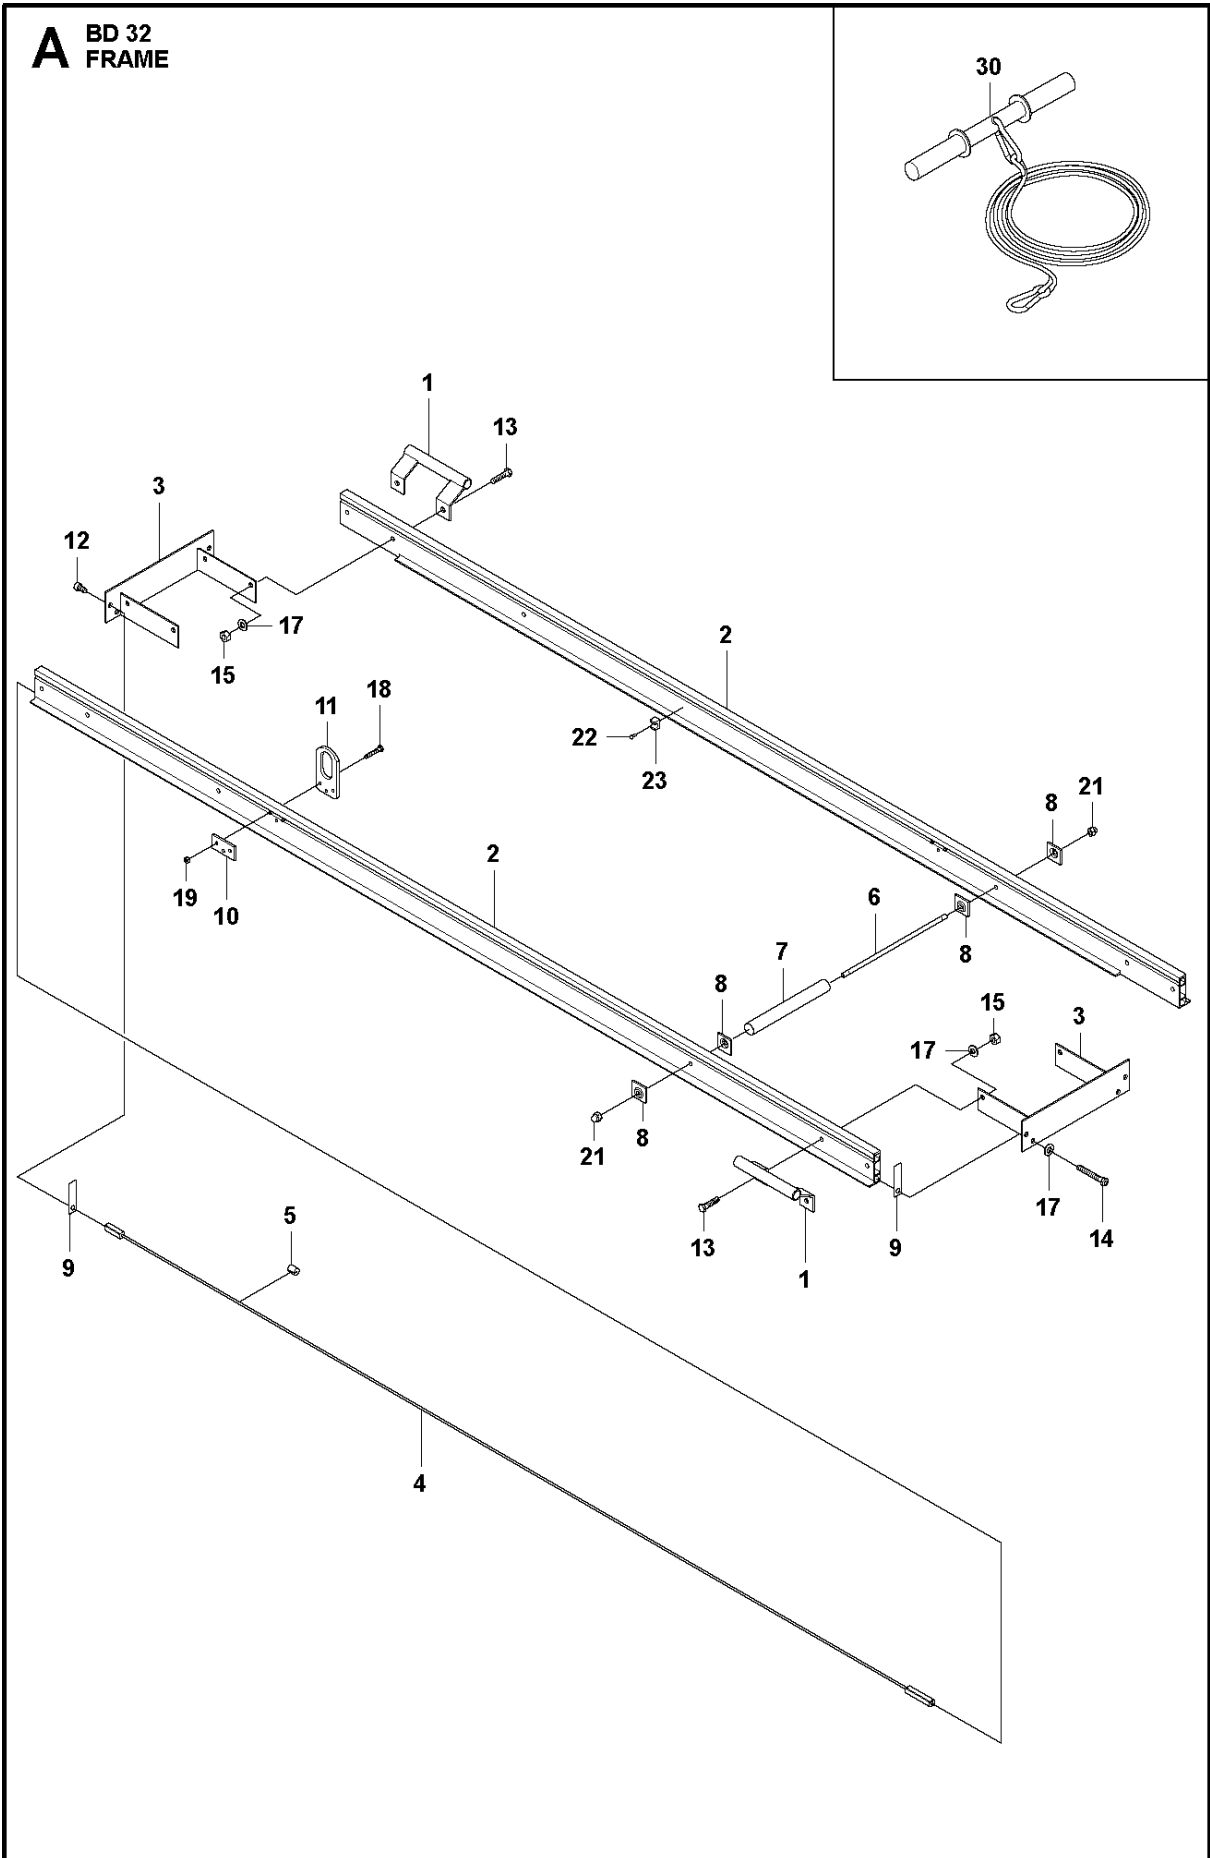

SPARE PARTS LIST

BEAMS & SCREEDS

BD 32, 967956001, 2019-06

Ref	Part No	Description	Remark	QTY KIT
1	594 86 16-01	HANDLE		4
2	594 68 67-01	PROFILE		2
3	595 91 71-01	HOLDER		2
4	595 13 68-01	TIE ROD		2
5	595 13 71-01	ABSORBER		14
6	595 13 76-01	TIE ROD		2
7	594 69 18-01	SPACER		2
8	594 69 19-01	WASHER		8
9	595 13 99-01	SEALING		4
10	595 44 24-01	PLATE		2
11	594 69 31-01	HANDLE		2
12	595 44 95-01	SCREW	M12x22 ISO 4762 8.8 FZB	2
13	594 11 92-01	SCREW	M12x55 ISO 4014 8.8 FZB	8
14	595 44 96-01	SCREW	M12x80 ISO 4017 8.8 FZB	2
15	595 11 27-01	NUT	M12 ISO7040 8 A3K	8
17	595 11 34-01	WASHER	M12 ISO7089 200HV ZnB	10
18	595 28 71-01	SCREW	M8x50 ISO4014 8.8 A2K	6
19	595 35 23-01	NUT	M8 ISO7040 8 A3K	6
21	594 28 76-01	NUT	M12 DIN986 FZB	4
22	595 15 38-01	SCREW	ST 3.5x13 DIN7981-C pozi	1
23	595 15 39-01	STRIP		1
30	594 69 16-01	HANDLE	Pulling rope, complete	2

B BD 32
DECALS

DECALS

BD 32, 967956001, 2019-06

Ref	Part No	Description	Remark	QTY KIT
1	591 35 73-01	DECAL		2
2	596 76 18-01	DECAL	BD model decal	2
3	595 39 13-01	LABEL	Warning	2