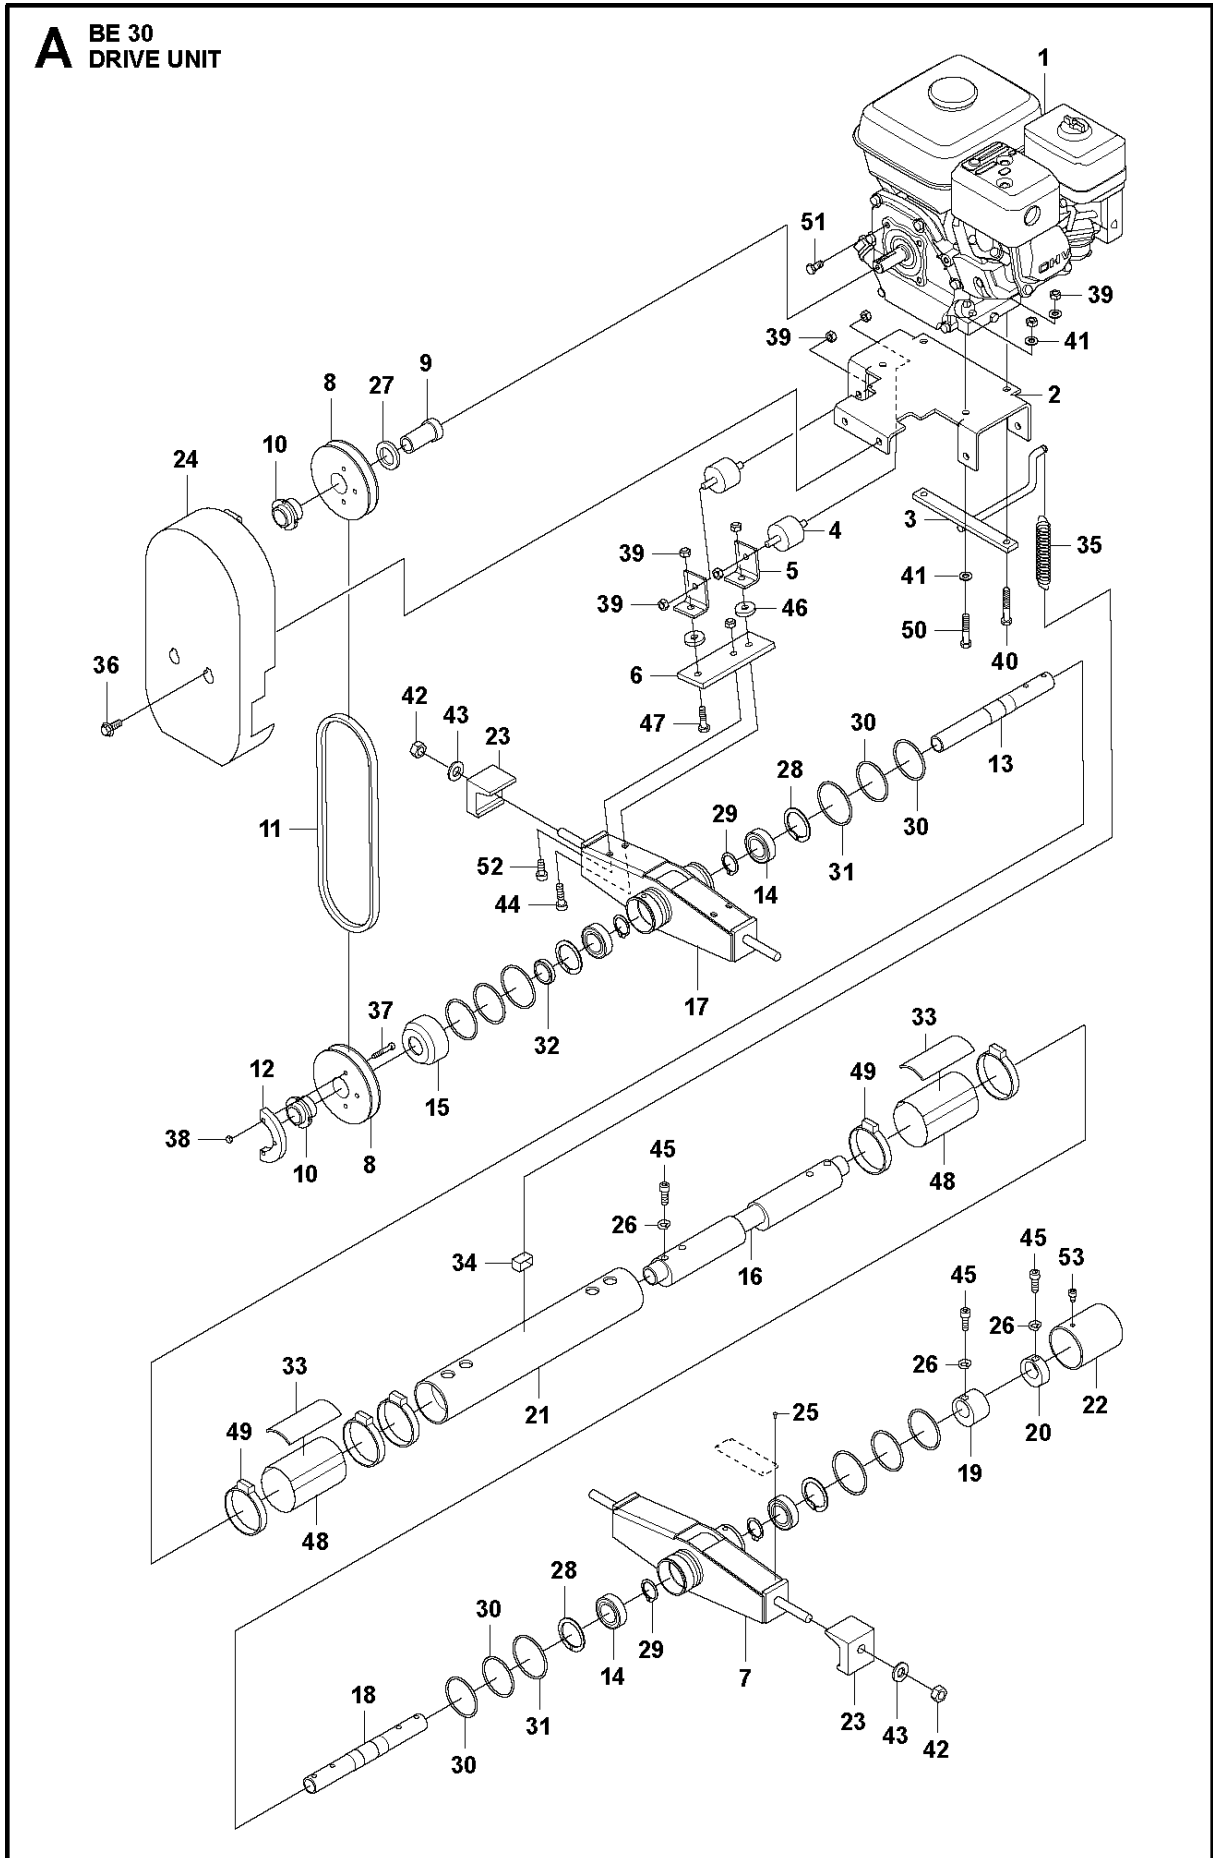

SPARE PARTS LIST

DRIVE UNITS

BE 30, 967941202, 2019-06

A BE 30
DRIVE UNIT

DRIVE UNIT

BE 30, 967941202, 2019-06

Ref	Part No	Description	Remark	QTY KIT
1	594 34 00-01	ENGINE	GX120UT3 SXS4 SD NH1	1
2	595 19 89-01	ENGINE PLATE		1
3	595 47 52-01	HOLDER		1
4	594 68 17-01	ABSORBER		4
5	594 69 28-01	BAR		4
6	595 13 88-01	PLATE		2
7	595 21 11-01	HOLDER		1
8	594 69 23-01	PULLEY		2
9	594 62 62-01	SLEEVE		1
10	594 68 08-01	NUT		2
11	595 39 14-01	BELT		1
12	595 13 89-01	EXCENTER		1
13	594 68 64-01	SHAFT		1
14	596 78 31-01	BALL BEARING	6005 2Z	4
15	594 88 80-01	PLUG		1
16	594 68 70-01	SHAFT		1
17	594 86 15-01	HOLDER		1
18	595 13 51-01	SHAFT		1
19	594 88 83-01	EXCENTER	Eccentric 70%	1
20	594 88 82-01	EXCENTER	Eccentric 30%	1
21	594 69 32-01	TUBE		1
22	594 88 81-01	PLUG		1
23	594 69 21-01	HOLDER		4
24	595 91 70-01	COVER		1
25	594 79 32-01	RIVET		4
26	595 06 13-01	WASHER	M8 DIN127B	6
27	594 69 13-01	SPACER		1
28	595 44 51-01	CIRCLIP	47X1.75 DIN472	4
29	594 12 47-01	RETAINER RING	D25 DIN471	4
30	595 14 52-01	O-RING	36.2x3 NBR 70 Shore	8
31	595 11 74-01	O-RING	54.3x3 NBR 70 Shore	4
32	595 39 09-01	V-RING	V-25S	1
33	594 69 22-01	SEALING		2
34	594 24 55-01	SPRING HOLDER		1
35	594 69 29-01	SPRING		1
36	598270801	TBD	M10x20 DIN6921 8.8 A2K	2
37	594 82 09-01	SCREW	M5x35 ISO4762	3
38	595 35 22-01	LOCK NUT	M5 ISO7040 8 A2K	3
39	595 35 23-01	NUT	M8 ISO7040 8 A2K	18
40	595 28 71-01	SCREW	M8x50 ISO4014 8.8 A2K	2
41	595 03 66-01	WASHER	M8 ISO7089 HV200 A2K	6
42	595 11 27-01	NUT	M12 ISO7040 A3K	4
43	595 11 34-01	WASHER	M12 ISO7089 HV200 A2K	4
44	594 52 83-01	SCREW	M8 x 30 mm DIN912	2
45	598 15 71-01	SCREW	M8x22 DIN912 8.8 Zn	6
46	595 11 29-01	WASHER		4
47	595 03 34-01	SCREW	M8x30 DIN933 8.8 FZB	2
48	594 22 35-01	PLATE		2
49	594 22 43-01	CLAMP		5
50	595 03 35-01	SCREW	M8x40 ISO4014 8.8 A2K	2
51	595 11 01-01	SCREW	M8x16 ISO4017 8.8 A2K	2
52	595 03 45-01	SCREW	M8x25 ISO4762 8.8 A2K	2
53	598 50 38-01	SCREW	M6x10 ISO4762 12.9	1