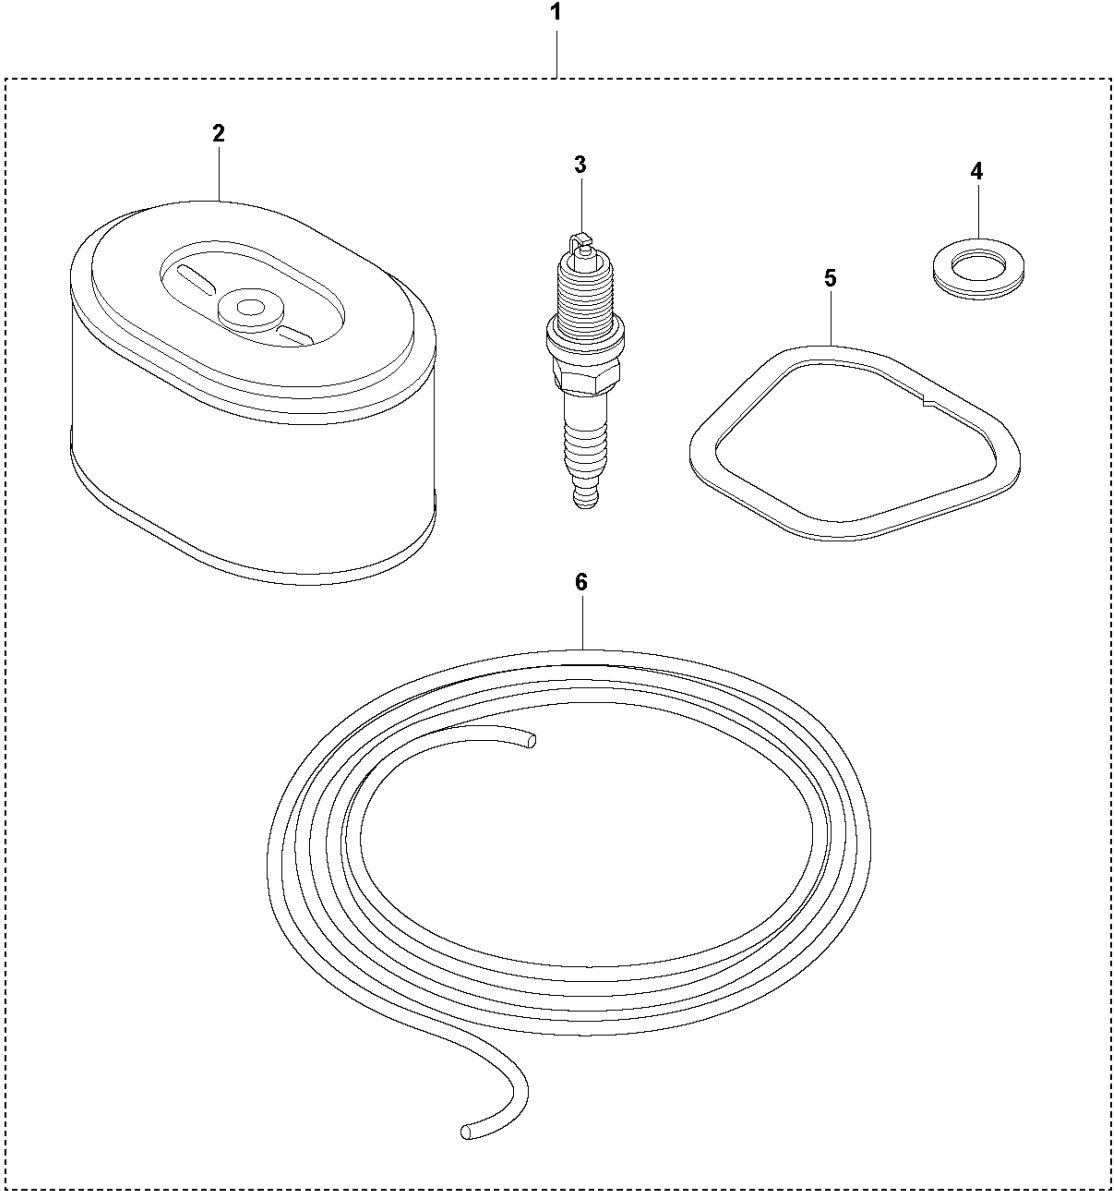

B BE 30
SERVICE KIT - HONDA GX 120

Ref	Part No	Description	Remark	QTY KIT	
1	594 20 02-01	SERVICE KIT		1	
2	594 30 21-01	AIR FILTER		1	1
3	594 54 43-01	SPARK PLUG	BPR6ES (NGK)	1	1
4	595 04 89-01	GASKET		1	1
5	594 31 30-01	GASKET		1	1
6	595 04 91-01	ROPE		1	1