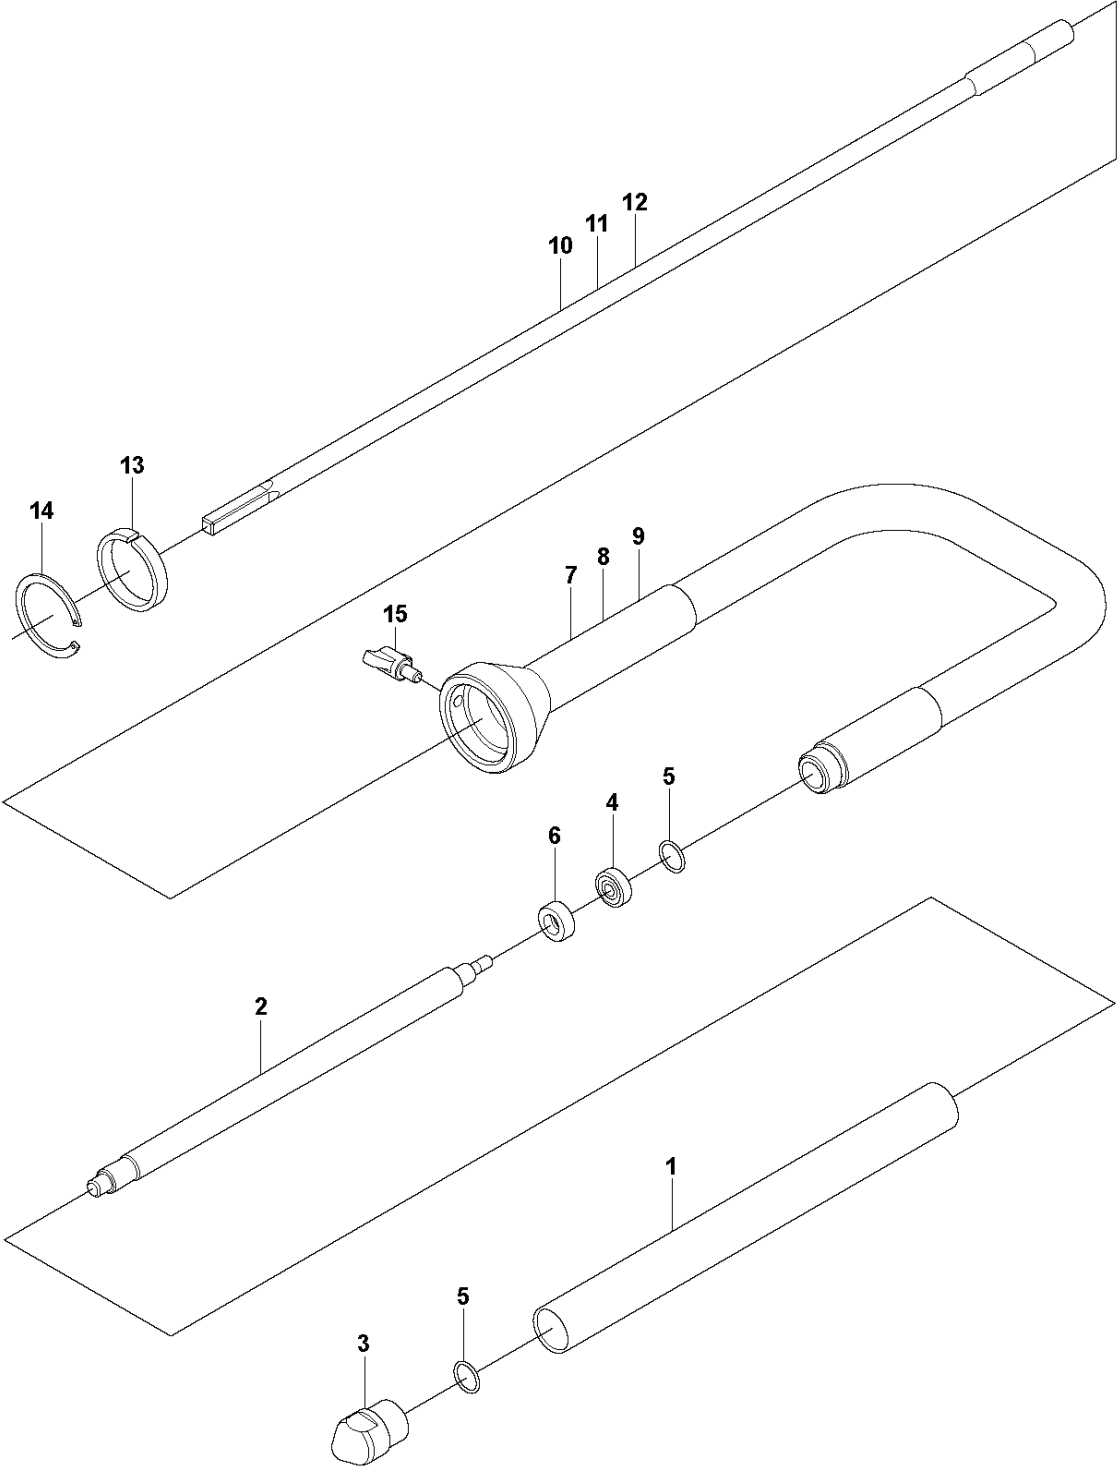

SPARE PARTS LIST

POKERS

HA 25, 967938301, 967938302,
967938303, 2019-06

A HA 25
PRODUCT COMPLETE

PRODUCT COMPLETE

HA 25, 967938301, 967938302, 967938303, 2019-06

Ref	Part No	Description	Remark	QTY KIT
1	594 41 72-01	TUBE		1
2	594 41 70-01	SHAFT		1
3	594 41 71-01	CAP		1
4	594 28 48-01	BALL BEARING	126 TV	1
5	594 26 76-01	O-RING	14.1x1.6 NBR 70 shore	2
6	594 28 26-01	SLEEVE	10x19x7 DIN3760A	1
7	594 62 82-01	COVER	1 m (3.2 ft)	1
8	594 62 83-01	COVER	2 m (6.5 ft)	1
9	594 62 84-01	COVER	3 m (9.8 ft)	1
10	594 86 20-01	SHAFT	1 m (3.2 ft)	1
11	594 62 78-01	SHAFT	2 m (6.5 ft)	1
12	594 62 81-01	SHAFT	3 m (9.8 ft)	1
13	594 37 58-01	SLEEVE		1
14	594 37 41-01	RETAINER RING		1
15	594 37 59-01	HANDLE		1

B HA 25
SERVICE KIT

SERVICE KIT

HA 25, 967938301, 967938302, 967938303, 2019-06

Ref	Part No	Description	Remark	QTY KIT	
1	594 41 73-01	SERVICE KIT		1	
2	594 26 76-01	O-RING	14.1x1.6 NBR 70 shore	2	1
3	594 28 26-01	SLEEVE	10x19x7 DIN3760A	1	1
4	594 28 48-01	BALL BEARING	126TV	1	1
5	594 26 72-01	O-RING	25x2 NBR 70 shore	1	1