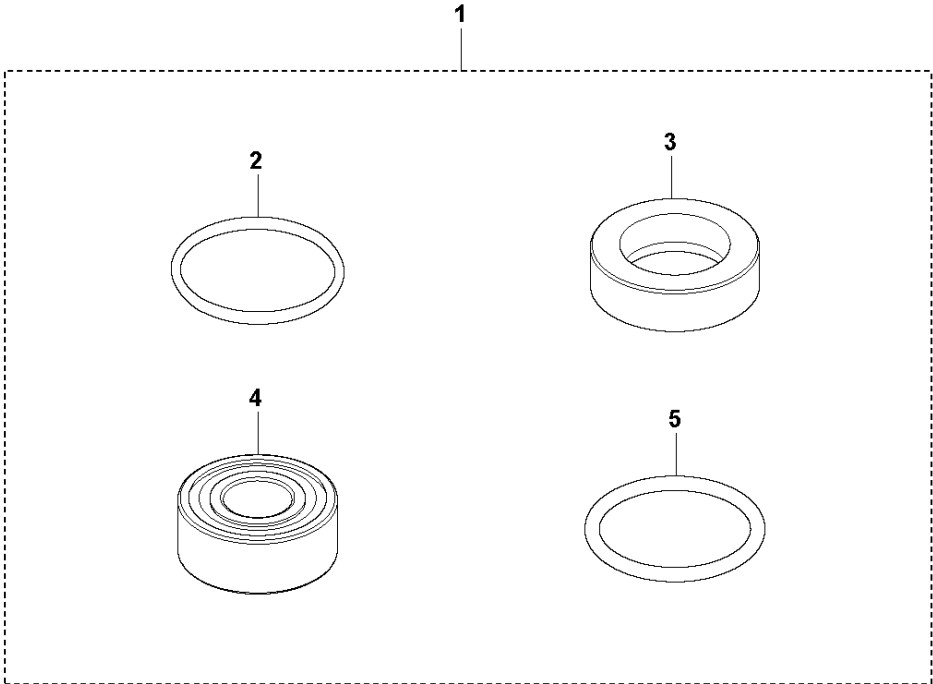

SPARE PARTS LIST

POKERS

HA 25, 967938301, 967938302,
967938303, 2019-06

A HA 25
PRODUCT COMPLETE

PRODUCT COMPLETE

HA 25, 967938301, 967938302, 967938303, 2019-06

Ref	Part No	Description	Remark	QTY KIT
1	594 41 72-01	TUBE		1
2	594 41 70-01	SHAFT		1
3	594 41 71-01	CAP		1
4	594 28 48-01	BALL BEARING	126 TV	1
5	594 26 76-01	O-RING	14.1x1.6 NBR 70 shore	2
6	594 28 26-01	SLEEVE	10x19x7 DIN3760A	1
7	594 62 82-01	COVER	1 m (3.2 ft)	1
8	594 62 83-01	COVER	2 m (6.5 ft)	1
9	594 62 84-01	COVER	3 m (9.8 ft)	1
10	594 86 20-01	SHAFT	1 m (3.2 ft)	1
11	594 62 78-01	SHAFT	2 m (6.5 ft)	1
12	594 62 81-01	SHAFT	3 m (9.8 ft)	1
13	594 37 58-01	SLEEVE		1
14	594 37 41-01	RETAINER RING		1
15	594 37 59-01	HANDLE		1

B HA 25
SERVICE KIT

SERVICE KIT

HA 25, 967938301, 967938302, 967938303, 2019-06

Ref	Part No	Description	Remark	QTY KIT	
1	594 41 73-01	SERVICE KIT		1	
2	594 26 76-01	O-RING	14.1x1.6 NBR 70 shore	2	1
3	594 28 26-01	SLEEVE	10x19x7 DIN3760A	1	1
4	594 28 48-01	BALL BEARING	126TV	1	1
5	594 26 72-01	O-RING	25x2 NBR 70 shore	1	1