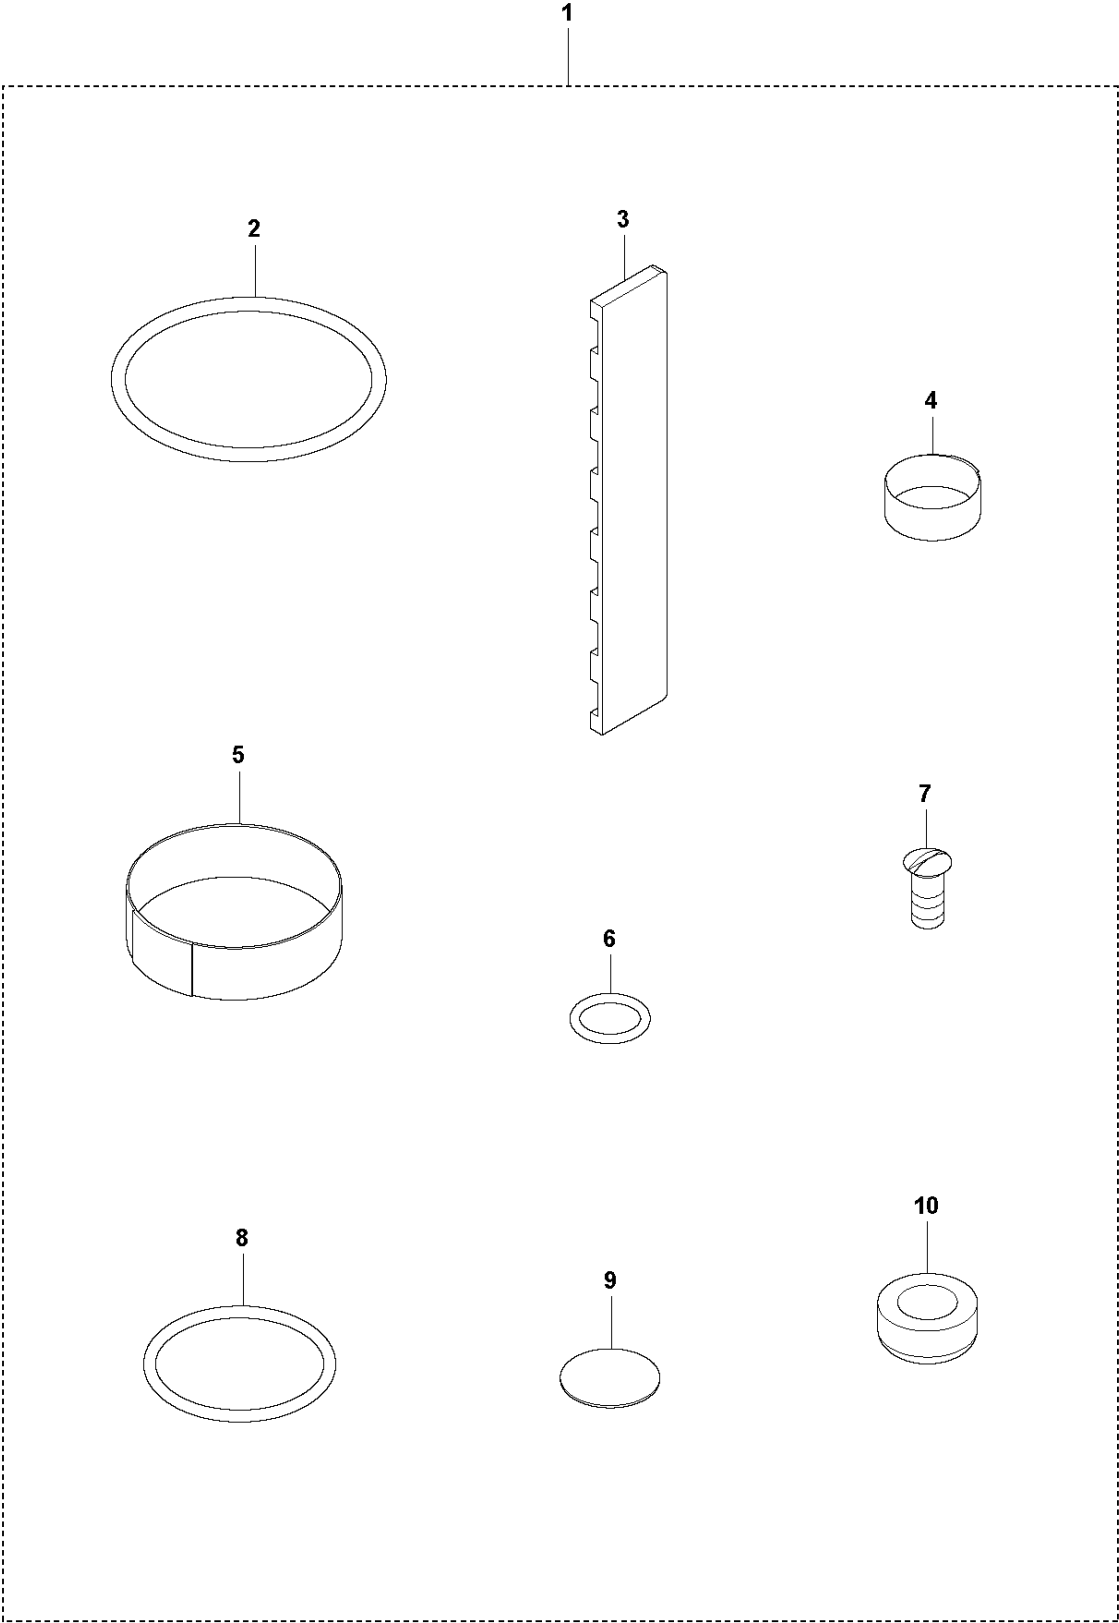

D AY 67
SERVICE KIT

SERVICE KIT

AY 67, 967939601, 967939602, 2019-08

Ref	Part No	Description	Remark	QTY KIT	
2	594 26 74-01	O-RING	50.52x1.78 NBR 70shore	2	1
1	594 37 00-01	SERVICE KIT		1	
3	594 27 54-01	DISC		1	1
4	594 27 93-01	CLAMP		2	1
5	594 28 54-01	CLAMP		1	1
6	594 52 76-01	O-RING	15.1x2.7 NBR 70 shore	1	1
7	594 28 03-01	SCREW		1	1
8	594 28 05-01	O-RING	42.3x3 NBR 70 shore	2	1
9	594 25 37-01	FILTER		1	1
10	594 25 39-01	SEAL		1	1