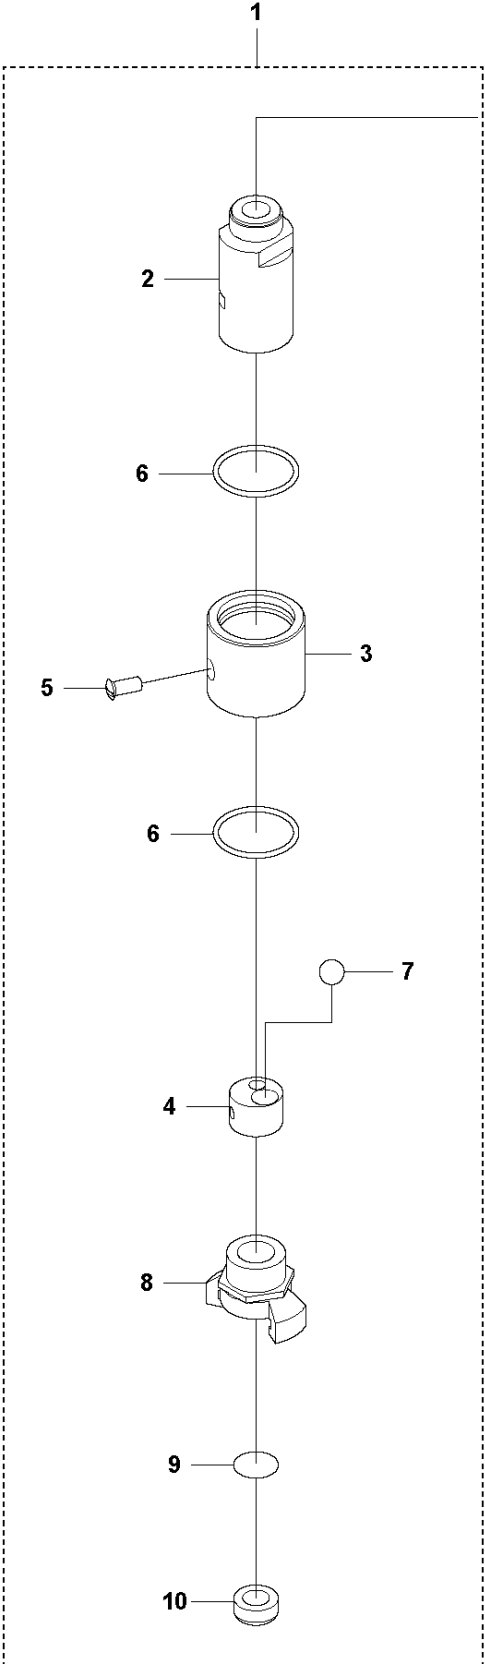

SPARE PARTS LIST

POKERS

AY 67, 967939601, 967939602, 2019-08

A AY 67
PRODUCT COMPLETE

PRODUCT COMPLETE

AY 67, 967939601, 967939602, 2019-08

Ref	Part No	Description	Remark	QTY KIT
1	594 78 98-01	CAP		1
2	594 26 74-01	O-RING	50.52x1.78 NBR 70shore	2
3	594 78 99-01	FLANGE		1
4	595 16 85-01	ROTOR		1
5	594 27 54-01	DISC		1
6	595 16 86-01	TUBE		1
7	594 79 17-01	FLANGE		1
8	594 25 58-01	NOZZLE		1
9	595 14 85-01	HOLDER		1
10	594 27 93-01	CLAMP		2
11	594 25 47-01	SLEEVE		1
12	594 25 48-02	HOSE	2.1 meters	1
13	594 25 54-02	HOSE	2 meters	1
14	594 28 54-01	CLAMP		1
15	594 40 07-01	NIPPLE		1
16	594 40 08-01	NIPPLE		1
17	594 28 81-01	PIN	5x10 ISO8745	2
18	594 52 76-01	O-RING	15.1x2.7 NBR 70 shore	1
19	595 14 14-01	RIVET		2
20	594 25 48-03	HOSE	4.1 meters	1
21	594 25 48-04	HOSE	6.1 meters	1
22	594 25 54-03	HOSE	4 meters	1
23	594 25 54-04	HOSE	6 meters	1
24	595 46 15-01	LUBRICATION NIPPLE	Lubricator, optional	1
25	594 28 00-01	HANDLE	Quick coupling	1

B AY 67
QUICK COUPLING W/ BALL-STOP VALVE

QUICK COUPLING W/ BALL-STOP VALVE

AY 67, 967939601, 967939602, 2019-08

Ref	Part No	Description	Remark	QTY KIT	
1	594 28 00-01	HANDLE	Quick coupling w/ ball-stop valve	1	1
2	594 28 01-01	BODY		1	1
3	594 79 12-01	BUSHING		1	1
4	594 28 02-01	UNIT		1	1
5	594 28 03-01	SCREW		1	1
6	594 28 05-01	O-RING	42.3x3 NBR 70 shore	2	1
7	594 28 04-01	BALL		1	1
8	594 25 53-01	COUPLING		1	1
9	594 25 37-01	FILTER		1	1
10	594 25 39-01	SEAL		1	1

C AY 67
LUBRICATOR

LUBRICATOR

AY 67, 967939601, 967939602, 2019-08

Ref	Part No	Description	Remark	QTY KIT	
1	595 46 15-01	LUBRICATION NIPPLE	Lubricator, complete	1	
2	595 16 92-01	WASHER		1	1
3	595 16 91-01	BODY		1	1
4	595 16 90-01	HOLDER		1	1
5	594 81 93-01	WASHER		1	1
6	594 25 76-01	SCREW		1	1
7	595 14 60-01	RING		8	1
8	595 15 14-01	TUBE		1	1
9	594 79 51-01	WIRE		2	1
10	598 64 71-01	O-RING	9.25x1.78 NBR 70 shore	1	1