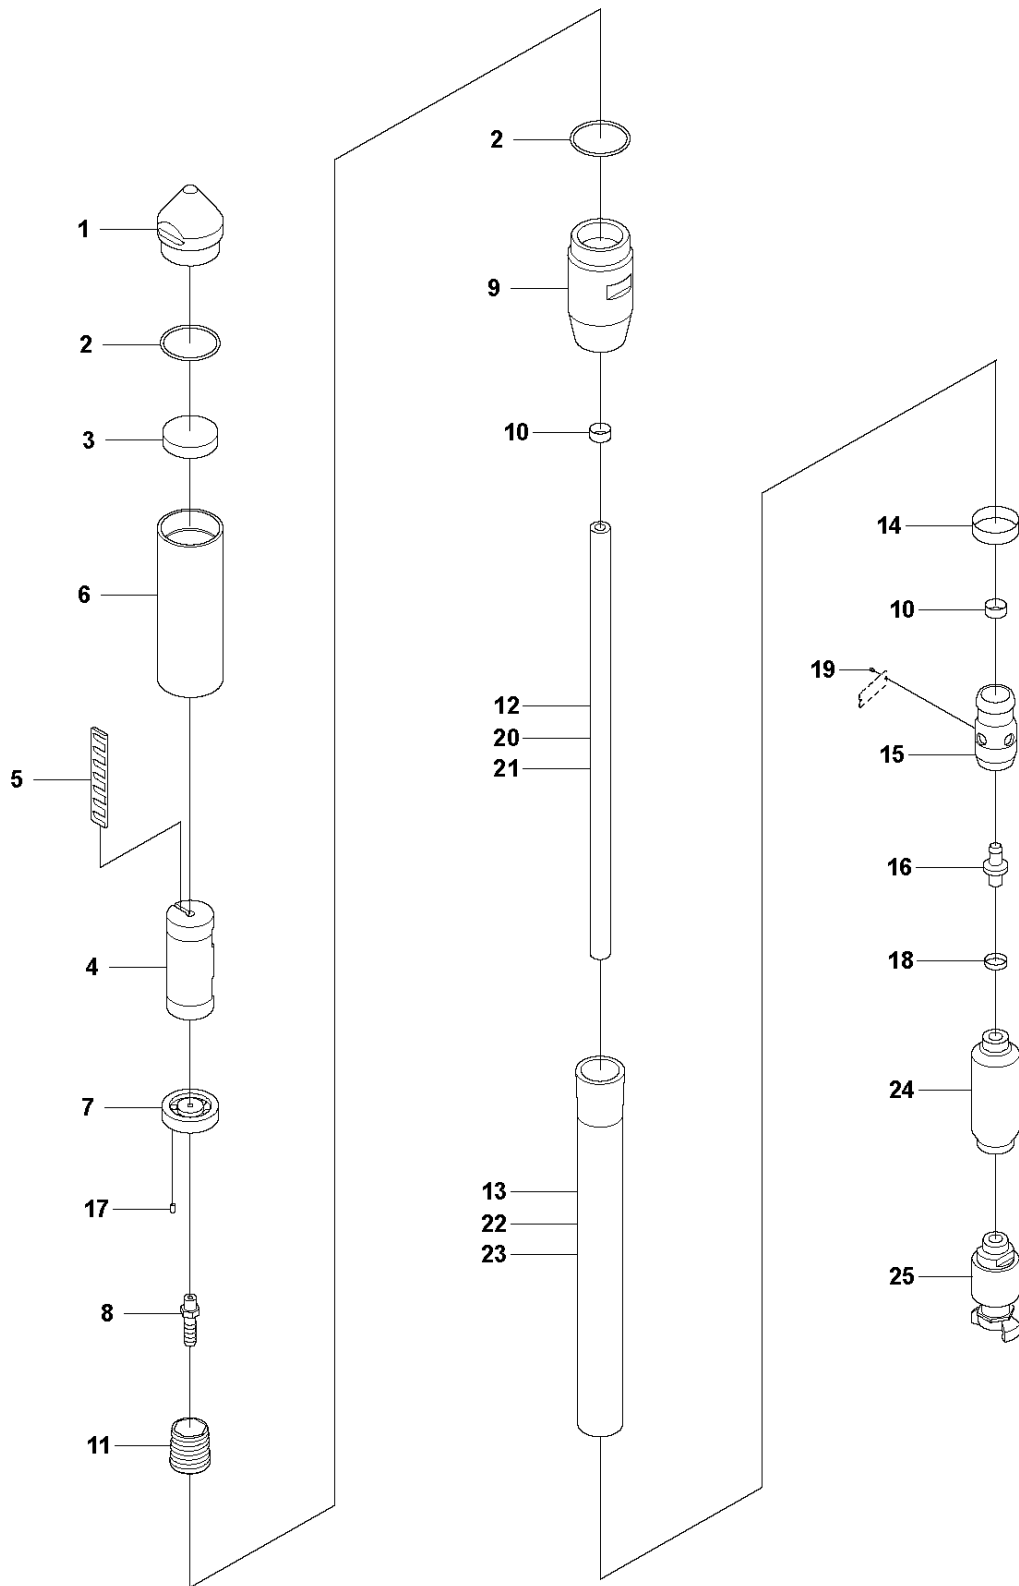

SPARE PARTS LIST

POKERS

AY 67, 967939601, 967939602, 2019-08

A AY 67
PRODUCT COMPLETE

PRODUCT COMPLETE

AY 67, 967939601, 967939602, 2019-08

Ref	Part No	Description	Remark	QTY KIT
1	594 78 98-01	CAP		1
2	594 26 74-01	O-RING	50.52x1.78 NBR 70shore	2
3	594 78 99-01	FLANGE		1
4	595 16 85-01	ROTOR		1
5	594 27 54-01	DISC		1
6	595 16 86-01	TUBE		1
7	594 79 17-01	FLANGE		1
8	594 25 58-01	NOZZLE		1
9	595 14 85-01	HOLDER		1
10	594 27 93-01	CLAMP		2
11	594 25 47-01	SLEEVE		1
12	594 25 48-02	HOSE	2.1 meters	1
13	594 25 54-02	HOSE	2 meters	1
14	594 28 54-01	CLAMP		1
15	594 40 07-01	NIPPLE		1
16	594 40 08-01	NIPPLE		1
17	594 28 81-01	PIN	5x10 ISO8745	2
18	594 52 76-01	O-RING	15.1x2.7 NBR 70 shore	1
19	595 14 14-01	RIVET		2
20	594 25 48-03	HOSE	4.1 meters	1
21	594 25 48-04	HOSE	6.1 meters	1
22	594 25 54-03	HOSE	4 meters	1
23	594 25 54-04	HOSE	6 meters	1
24	595 46 15-01	LUBRICATION NIPPLE	Lubricator, optional	1
25	594 28 00-01	HANDLE	Quick coupling	1

B AY 67
QUICK COUPLING W/ BALL-STOP VALVE

QUICK COUPLING W/ BALL-STOP VALVE

AY 67, 967939601, 967939602, 2019-08

Ref	Part No	Description	Remark	QTY KIT	
1	594 28 00-01	HANDLE	Quick coupling w/ ball-stop valve	1	1
2	594 28 01-01	BODY		1	1
3	594 79 12-01	BUSHING		1	1
4	594 28 02-01	UNIT		1	1
5	594 28 03-01	SCREW		1	1
6	594 28 05-01	O-RING	42.3x3 NBR 70 shore	2	1
7	594 28 04-01	BALL		1	1
8	594 25 53-01	COUPLING		1	1
9	594 25 37-01	FILTER		1	1
10	594 25 39-01	SEAL		1	1

C AY 67
LUBRICATOR

LUBRICATOR

AY 67, 967939601, 967939602, 2019-08

Ref	Part No	Description	Remark	QTY KIT	
1	595 46 15-01	LUBRICATION NIPPLE	Lubricator, complete	1	
2	595 16 92-01	WASHER		1	1
3	595 16 91-01	BODY		1	1
4	595 16 90-01	HOLDER		1	1
5	594 81 93-01	WASHER		1	1
6	594 25 76-01	SCREW		1	1
7	595 14 60-01	RING		8	1
8	595 15 14-01	TUBE		1	1
9	594 79 51-01	WIRE		2	1
10	598 64 71-01	O-RING	9.25x1.78 NBR 70 shore	1	1