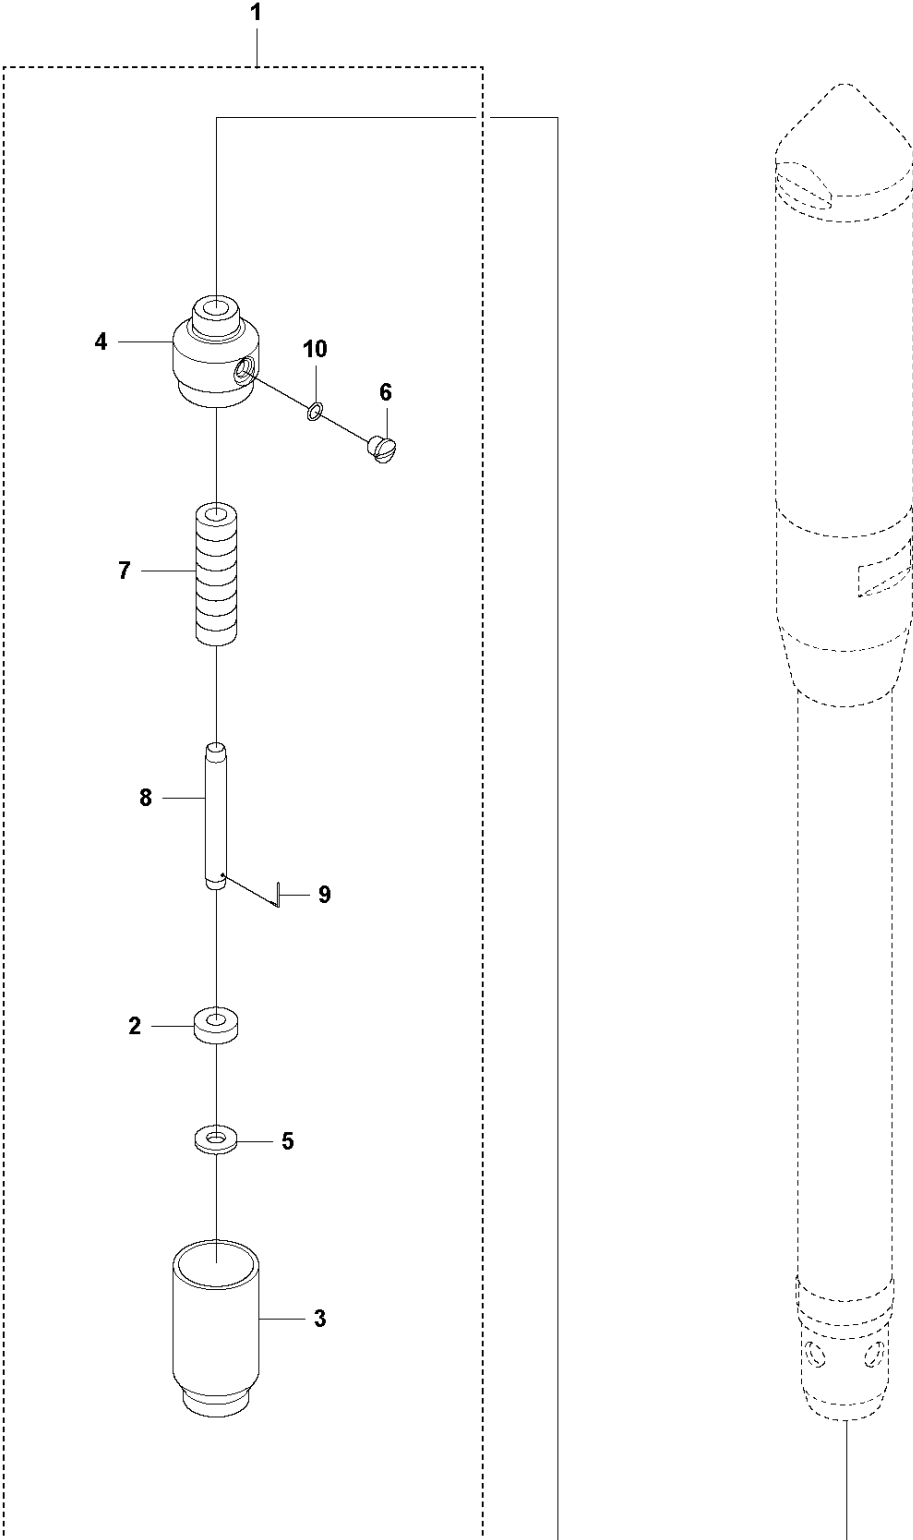

SPARE PARTS LIST

POKERS

AY 67, 967939601, 967939602, 2019-08

A AY 67
PRODUCT COMPLETE

PRODUCT COMPLETE

AY 67, 967939601, 967939602, 2019-08

Ref	Part No	Description	Remark	QTY KIT
1	594 78 98-01	CAP		1
2	594 26 74-01	O-RING	50.52x1.78 NBR 70shore	2
3	594 78 99-01	FLANGE		1
4	595 16 85-01	ROTOR		1
5	594 27 54-01	DISC		1
6	595 16 86-01	TUBE		1
7	594 79 17-01	FLANGE		1
8	594 25 58-01	NOZZLE		1
9	595 14 85-01	HOLDER		1
10	594 27 93-01	CLAMP		2
11	594 25 47-01	SLEEVE		1
12	594 25 48-02	HOSE	2.1 meters	1
13	594 25 54-02	HOSE	2 meters	1
14	594 28 54-01	CLAMP		1
15	594 40 07-01	NIPPLE		1
16	594 40 08-01	NIPPLE		1
17	594 28 81-01	PIN	5x10 ISO8745	2
18	594 52 76-01	O-RING	15.1x2.7 NBR 70 shore	1
19	595 14 14-01	RIVET		2
20	594 25 48-03	HOSE	4.1 meters	1
21	594 25 48-04	HOSE	6.1 meters	1
22	594 25 54-03	HOSE	4 meters	1
23	594 25 54-04	HOSE	6 meters	1
24	595 46 15-01	LUBRICATION NIPPLE	Lubricator, optional	1
25	594 28 00-01	HANDLE	Quick coupling	1

B AY 67
QUICK COUPLING W/ BALL-STOP VALVE

QUICK COUPLING W/ BALL-STOP VALVE

AY 67, 967939601, 967939602, 2019-08

Ref	Part No	Description	Remark	QTY KIT	
1	594 28 00-01	HANDLE	Quick coupling w/ ball-stop valve	1	1
2	594 28 01-01	BODY		1	1
3	594 79 12-01	BUSHING		1	1
4	594 28 02-01	UNIT		1	1
5	594 28 03-01	SCREW		1	1
6	594 28 05-01	O-RING	42.3x3 NBR 70 shore	2	1
7	594 28 04-01	BALL		1	1
8	594 25 53-01	COUPLING		1	1
9	594 25 37-01	FILTER		1	1
10	594 25 39-01	SEAL		1	1

C AY 67
LUBRICATOR

LUBRICATOR

AY 67, 967939601, 967939602, 2019-08

Ref	Part No	Description	Remark	QTY KIT	
1	595 46 15-01	LUBRICATION NIPPLE	Lubricator, complete	1	
2	595 16 92-01	WASHER		1	1
3	595 16 91-01	BODY		1	1
4	595 16 90-01	HOLDER		1	1
5	594 81 93-01	WASHER		1	1
6	594 25 76-01	SCREW		1	1
7	595 14 60-01	RING		8	1
8	595 15 14-01	TUBE		1	1
9	594 79 51-01	WIRE		2	1
10	598 64 71-01	O-RING	9.25x1.78 NBR 70 shore	1	1