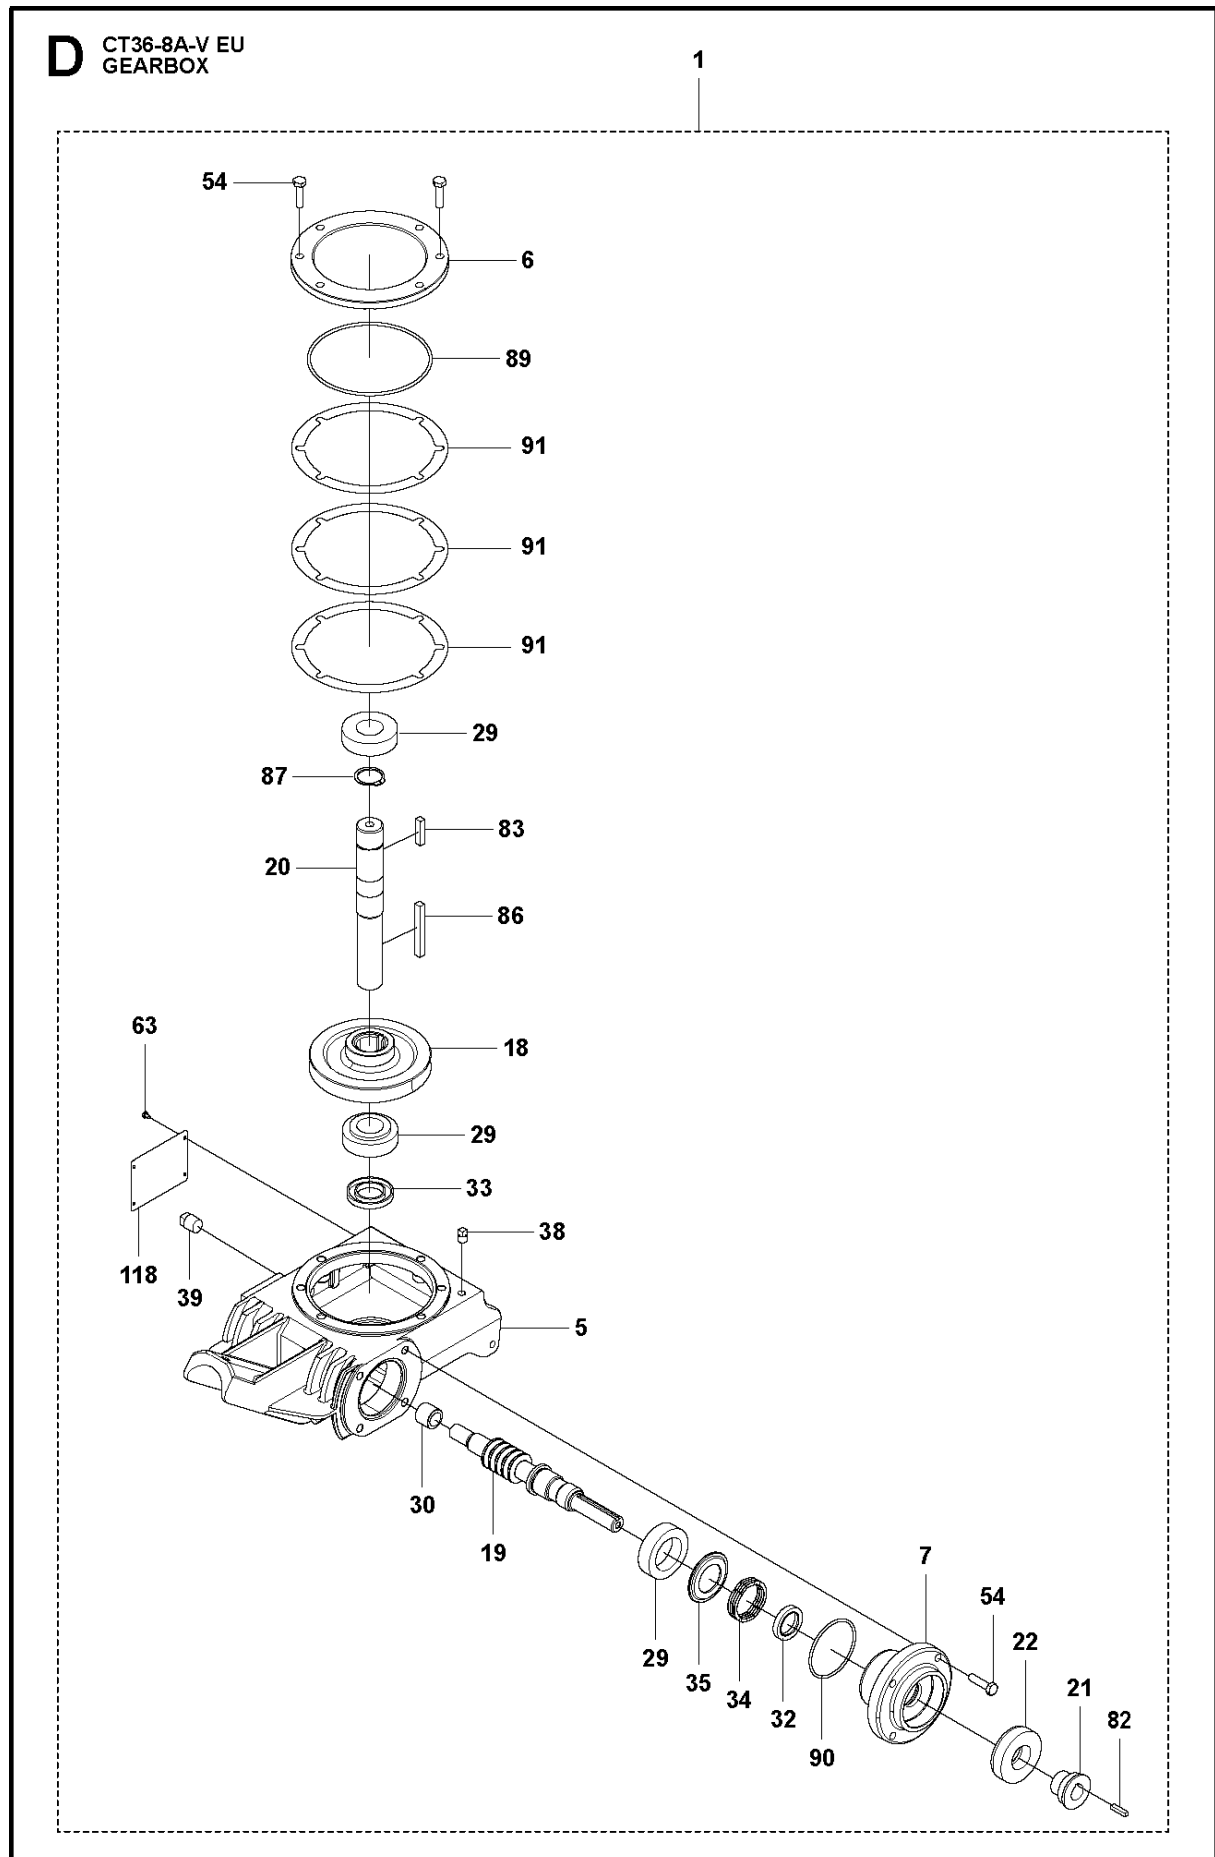

GEARBOX

CT36-8A-V EU, 970465511, 2020-02

Ref	Part No	Description	Remark	QTY	KIT
1	599 41 82-01	GEARBOX		1	
5	599 01 83-01	GEARBOX		1	1
6	598 99 84-01	COVER		1	1
7	599 00 80-01	COVER		1	1
18	599 00 16-01	GEAR		1	1
19	599 01 84-01	SHAFT		1	1
20	599 05 22-01	SHAFT		1	1
21	599 02 53-01	BRAKE		1	1
22	599 02 54-01	BRAKE		1	1
29	599 00 32-01	BEARING		3	1
30	599 01 85-01	BEARING		1	1
32	599 01 04-01	SEAL	28x40x7 VTF	1	1
33	599 01 05-01	SEAL	30x52x7 VTF	1	1
34	599 01 03-01	SPRING		1	1
35	599 00 31-01	SPACER		1	1
38	599 41 67-01	VALVE		1	1
39	599 41 71-01	PLUG	3/8 NPTF	1	1
54	725 24 55-51	SCREW	M8x30, ISO4017, 8.8, ZPB, 25Nm/18ft.lbs	6	1
63	599 17 67-01	SCREW	3-48x5/32	4	1
82	599 17 00-01	KEY		1	1
83	599 17 01-01	KEY		1	1
86	599 16 69-01	KEY	8x7x70	1	1
87	599 17 65-01	RETAINER RING	30x1,5, DIN471	1	1
89	599 00 94-01	O-RING	3,5x138	1	1
90	599 01 86-01	O-RING	3x67	1	1
91	599 41 86-01	SHIM		1	1
118	599 01 75-01	LABEL		1	1