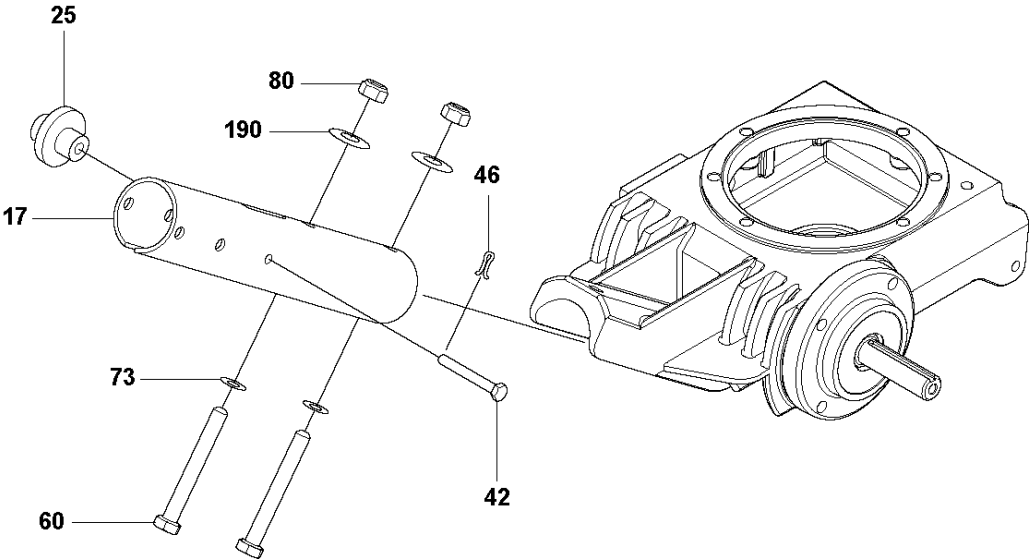

SPARE PARTS LIST

TROWELS

CT36-8A-V EU, 970465511, 2020-02

A CT36-8A-V EU
HANDLE, LOWER

HANDLE, LOWER

CT36-8A-V EU, 970465511, 2020-02

Ref	Part No	Description	Remark	QTY KIT
17	599 00 24-01	PIPE		1
25	599 17 15-01	PULLEY		1
42	599 16 80-01	PIN	CLEVIS PIN 1/4x2-3/8in	1
46	599 16 43-01	PIN	COTTER PIN 1,6x16, DIN 94	1
60	599 16 04-01	SCREW	M10x85, ISO4014, 49Nm/36ft.lbs	2
73	734 11 72-01	WASHER	M10, 200HV, A2K, DIN125B	2
80	732 21 20-51	NUT	M10, DIN985	2
190	599 15 99-01	WASHER	M10, A2K, ISO 7093	2

B CT36-8A-V EU
DRIVE

DRIVE

CT36-8A-V EU, 970465511, 2020-02

Ref	Part No	Description	Remark	QTY KIT
1	599 08 36-01	RING		1
2	599 10 19-01	ENGINE	8hp	1
3	599 13 16-02	BELT GUARD		1
4	599 06 37-01	PLATE		1
23	599 06 33-01	CLUTCH	3/4in	1
24	599 06 34-01	CLUTCH		1
26	599 06 26-01	BELT		1
36	599 06 32-01	SPACER		1
37	599 06 98-01	CONTROL		1
49	599 17 02-01	STUD		4
50	599 16 25-01	SCREW	5/16-24 x 1-1/4in18Nm/13ft.lbs, DIN933	4
51	599 17 51-01	SCREW	3/8in x 24 x 5,5	1
52	725 22 95-71	SCREW EHHM	M4 x 203Nm/2ft.lbs	2
53	596 32 01-01	BOLT	M6 x 1010Nm/7ft.lbs	6
55	725 24 53-71	SCREW EHHM	M8 x 2525Nm/18ft.lbs	1
56	599 16 20-01	SCREW	M8 x 3025Nm/18ft.lbs, DIN933	4
58	725 24 66-51	SCREW	M8 x 1,25 x 75	1
68	599 16 19-01	LOCKWASHER	8, DIN6796	4
69	734 11 54-41	WASHER	6, ISO7093	6
70	599 06 35-01	WASHER		1
73	734 11 72-01	WASHER		1
74	599 06 31-01	SPACER		4
75	734 11 78-01	WASHER	12, ISO7090	1
76	734 11 46-01	WASHER		2
77	599 00 14-01	CLAMP		1
78	599 15 98-01	LOCK NUT		2
79	522 91 94-01	LOCK NUT	M8, DIN985	4
81	599 01 16-01	PLATE		1
84	599 17 49-01	KEY	1/4 x 3/16"	1
125	599 02 75-01	WIRING		1
127	599 15 96-02	BELT GUARD		1
132	599 17 50-01	KEY		1