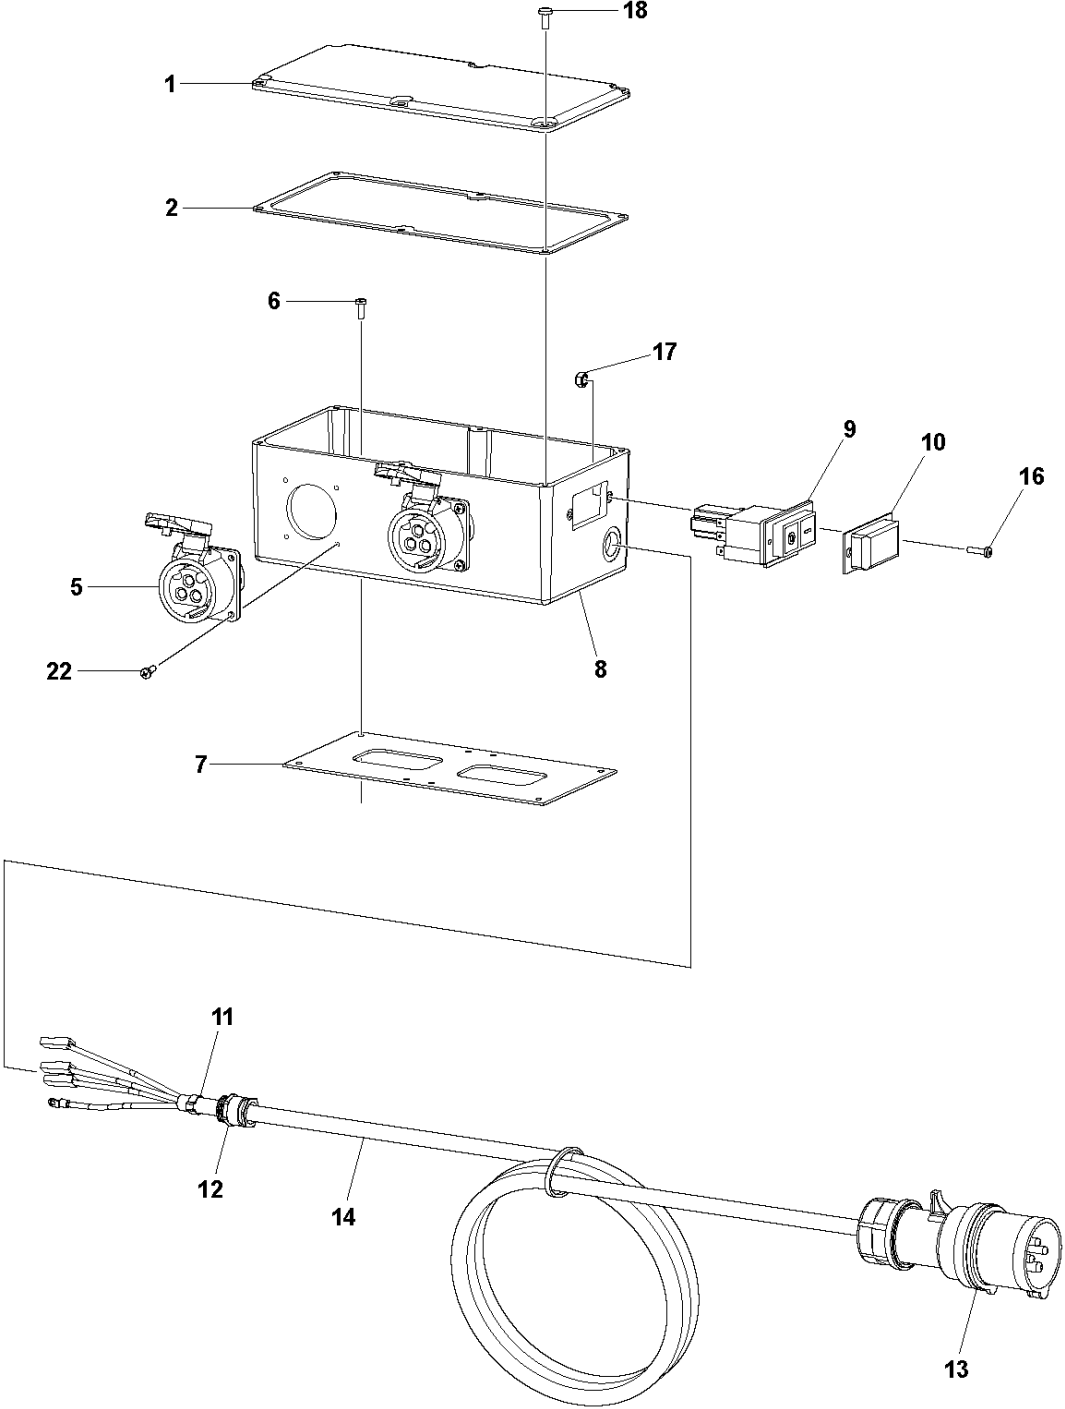

B CF 25 T
FREQUENCY CONVERTER

FREQUENCY CONVERTER

CF 25 T, 2020-06

Ref	Part No	Description	Remark	QTY KIT
1	595 19 60-01	ROD		4
2	595 47 43-01	FLANGE		1
3	594 62 05-01	GENERATOR	Generator 42V-3-200Hz	1
4	595 47 44-01	ROTOR	Rotor 42V-3-200Hz	1
5	594 62 06-02	MOTOR	Motor housing	1
6	594 61 94-01	BEARING		2
7	595 47 45-01	WASHER		1
8	595 47 46-01	FLANGE		1
9	594 86 01-01	GASKET		1
10	594 62 07-01	FAN		1
11	594 62 08-01	RING		1
12	597 20 43-01	FAN COVER		1
13	599 14 25-01	SCREW	ST3.5x9.5, ISO7049, A2	4
14	731 23 14-01	HEXAGON NUT	M5, ISO4032, A2	4
15	599 14 24-01	SPRING WASHER	M5, DIN7980, Grower	4
17	595 06 92-01	LOCK NUT		2

C CF 25 T
TERMINAL BOX

TERMINAL BOX

CF 25 T, 2020-06

Ref	Part No	Description	Remark	QTY KIT
1	595 19 83-01	COVER		1
2	595 47 36-01	GASKET		1
5	595 52 42-01	PLUG	Outlet 42V/32A	2
6	599 14 26-02	SCREW	M4x12, ISO7045, ZnB	8
7	595 19 62-01	GASKET		1
8	596 05 87-01	BOX		8
9	594 62 12-01	SWITCH		1
10	594 61 84-01	DIAPHRAGM		1
11	595 52 45-01	BRACKET		1
12	595 19 48-01	CABLE		1
13	595 44 49-01	PLUG		1
14	594 83 78-02	CABLE		1
16	599 14 26-01	SCREW	M4x16, ISO7045, ZnB	2
17	595 06 92-01	LOCK NUT	M4, ISO10511, A2	2
18	599 14 25-02	SCREW	ST3,9x9.5, ISO7049, A2	6
22	599 14 25-03	SCREW	ST3,9x13, ISO7049, A2	4

TRANSPORT DEVICE

CF 25 T, 2020-06

Ref	Part No	Description	Remark	QTY	KIT
1	594 95 83-01	COVER		1	
2	594 78 64-01	AXLE		2	1
3	594 26 65-01	RING	Type RS, size 7	4	1
4	594 81 26-01	PLUG		2	1
5	594 85 98-01	HANDLE		1	1
6	594 37 11-01	WHEEL		2	1
7	599 74 06-01	CIRCLIP	D.20x1,75 DIN471	2	1
8	594 86 00-01	SHAFT		1	1
9	594 81 76-01	SCREW	H M6x45, ISO4017, 8.8, ZnB	2	1
10	595 03 65-01	WASHER	6,4x12x1,5	2	1
11	594 85 99-01	SUPPORT		1	1
12	595 34 43-01	SCREW	H M8x30, ISO4017, 8.8, A2K	2	1
13	595 06 66-01	WASHER	M8, ISO 7089	4	1
14	595 18 14-01	NUT	M8, ISO 4032	2	1