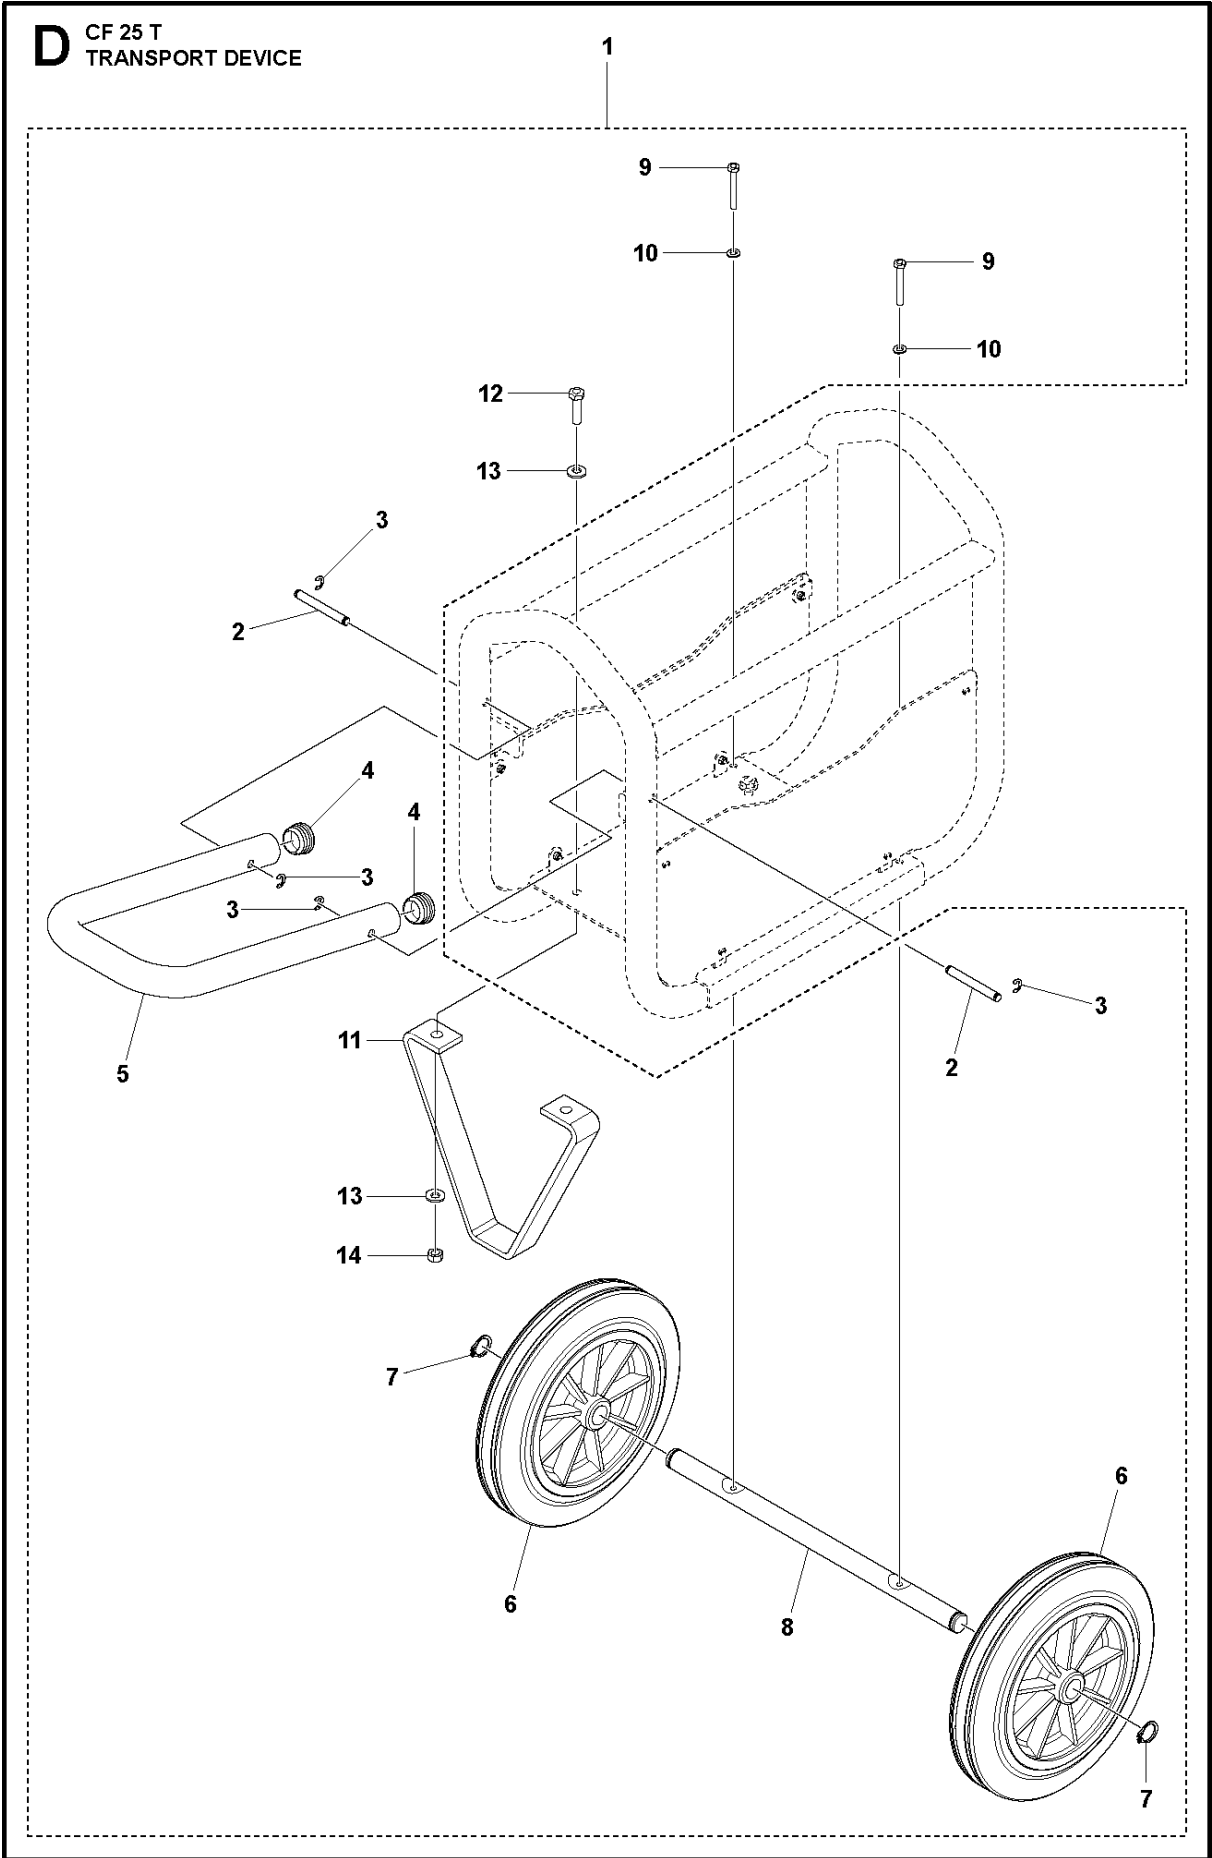

SPARE PARTS LIST

POKERS

CF 25 T, 2020-06

A CF 25 T
FRAME

FRAME

CF 25 T, 2020-06

Ref	Part No	Description	Remark	QTY KIT
1	599 73 60-01	FRAME		1
2	595 46 60-01	SCREW	M8x25, ISO 4017, ZnB	4
3	595 06 66-01	WASHER	M8, ISO 7089	8
4	595 18 14-01	NUT	M8, ISO 4032	4
5	599 74 05-02	PLATE		1
6	599 74 05-01	PLATE		1
7	595 06 92-01	LOCK NUT		8
8	595 05 90-01	SCREW		8

C CF 25 T
TERMINAL BOX

TERMINAL BOX

CF 25 T, 2020-06

Ref	Part No	Description	Remark	QTY KIT
1	595 19 83-01	COVER		1
2	595 47 36-01	GASKET		1
5	595 52 42-01	PLUG	Outlet 42V/32A	2
6	599 14 26-02	SCREW	M4x12, ISO7045, ZnB	8
7	595 19 62-01	GASKET		1
8	596 05 87-01	BOX		8
9	594 62 12-01	SWITCH		1
10	594 61 84-01	DIAPHRAGM		1
11	595 52 45-01	BRACKET		1
12	595 19 48-01	CABLE		1
13	595 44 49-01	PLUG		1
14	594 83 78-02	CABLE		1
16	599 14 26-01	SCREW	M4x16, ISO7045, ZnB	2
17	595 06 92-01	LOCK NUT	M4, ISO10511, A2	2
18	599 14 25-02	SCREW	ST3,9x9.5, ISO7049, A2	6
22	599 14 25-03	SCREW	ST3,9x13, ISO7049, A2	4

TRANSPORT DEVICE

CF 25 T, 2020-06

Ref	Part No	Description	Remark	QTY	KIT
1	594 95 83-01	COVER		1	
2	594 78 64-01	AXLE		2	1
3	594 26 65-01	RING	Type RS, size 7	4	1
4	594 81 26-01	PLUG		2	1
5	594 85 98-01	HANDLE		1	1
6	594 37 11-01	WHEEL		2	1
7	599 74 06-01	CIRCLIP	D.20x1,75 DIN471	2	1
8	594 86 00-01	SHAFT		1	1
9	594 81 76-01	SCREW	H M6x45, ISO4017, 8.8, ZnB	2	1
10	595 03 65-01	WASHER	6,4x12x1,5	2	1
11	594 85 99-01	SUPPORT		1	1
12	595 34 43-01	SCREW	H M8x30, ISO4017, 8.8, A2K	2	1
13	595 06 66-01	WASHER	M8, ISO 7089	4	1
14	595 18 14-01	NUT	M8, ISO 4032	2	1