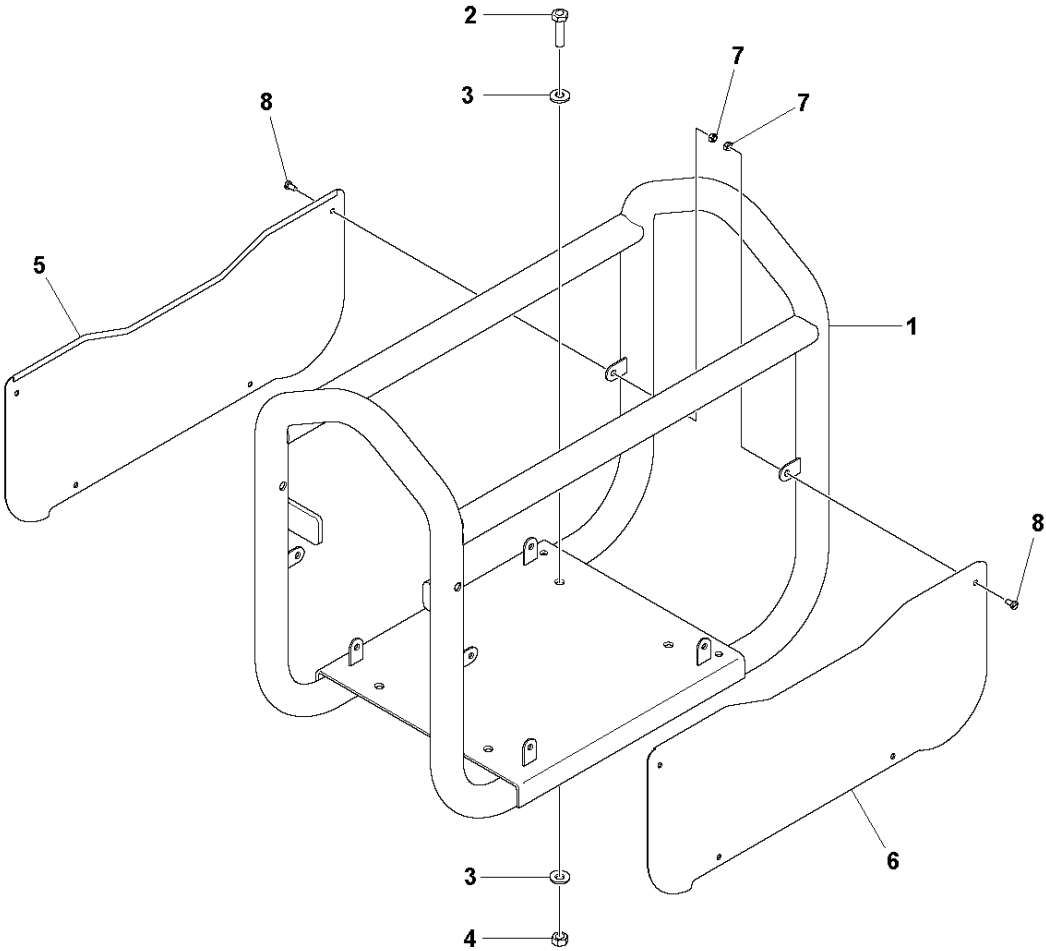

SPARE PARTS LIST

POKERS

CF 25 T, 2020-06

A CF 25 T
FRAME

FRAME

CF 25 T, 2020-06

Ref	Part No	Description	Remark	QTY KIT
1	599 73 60-01	FRAME		1
2	595 46 60-01	SCREW	M8x25, ISO 4017, ZnB	4
3	595 06 66-01	WASHER	M8, ISO 7089	8
4	595 18 14-01	NUT	M8, ISO 4032	4
5	599 74 05-02	PLATE		1
6	599 74 05-01	PLATE		1
7	595 06 92-01	LOCK NUT		8
8	595 05 90-01	SCREW		8

C CF 25 T
TERMINAL BOX

TERMINAL BOX

CF 25 T, 2020-06

Ref	Part No	Description	Remark	QTY KIT
1	595 19 83-01	COVER		1
2	595 47 36-01	GASKET		1
5	595 52 42-01	PLUG	Outlet 42V/32A	2
6	599 14 26-02	SCREW	M4x12, ISO7045, ZnB	8
7	595 19 62-01	GASKET		1
8	596 05 87-01	BOX		8
9	594 62 12-01	SWITCH		1
10	594 61 84-01	DIAPHRAGM		1
11	595 52 45-01	BRACKET		1
12	595 19 48-01	CABLE		1
13	595 44 49-01	PLUG		1
14	594 83 78-02	CABLE		1
16	599 14 26-01	SCREW	M4x16, ISO7045, ZnB	2
17	595 06 92-01	LOCK NUT	M4, ISO10511, A2	2
18	599 14 25-02	SCREW	ST3,9x9.5, ISO7049, A2	6
22	599 14 25-03	SCREW	ST3,9x13, ISO7049, A2	4

TRANSPORT DEVICE

CF 25 T, 2020-06

Ref	Part No	Description	Remark	QTY	KIT
1	594 95 83-01	COVER		1	
2	594 78 64-01	AXLE		2	1
3	594 26 65-01	RING	Type RS, size 7	4	1
4	594 81 26-01	PLUG		2	1
5	594 85 98-01	HANDLE		1	1
6	594 37 11-01	WHEEL		2	1
7	599 74 06-01	CIRCLIP	D.20x1,75 DIN471	2	1
8	594 86 00-01	SHAFT		1	1
9	594 81 76-01	SCREW	H M6x45, ISO4017, 8.8, ZnB	2	1
10	595 03 65-01	WASHER	6,4x12x1,5	2	1
11	594 85 99-01	SUPPORT		1	1
12	595 34 43-01	SCREW	H M8x30, ISO4017, 8.8, A2K	2	1
13	595 06 66-01	WASHER	M8, ISO 7089	4	1
14	595 18 14-01	NUT	M8, ISO 4032	2	1