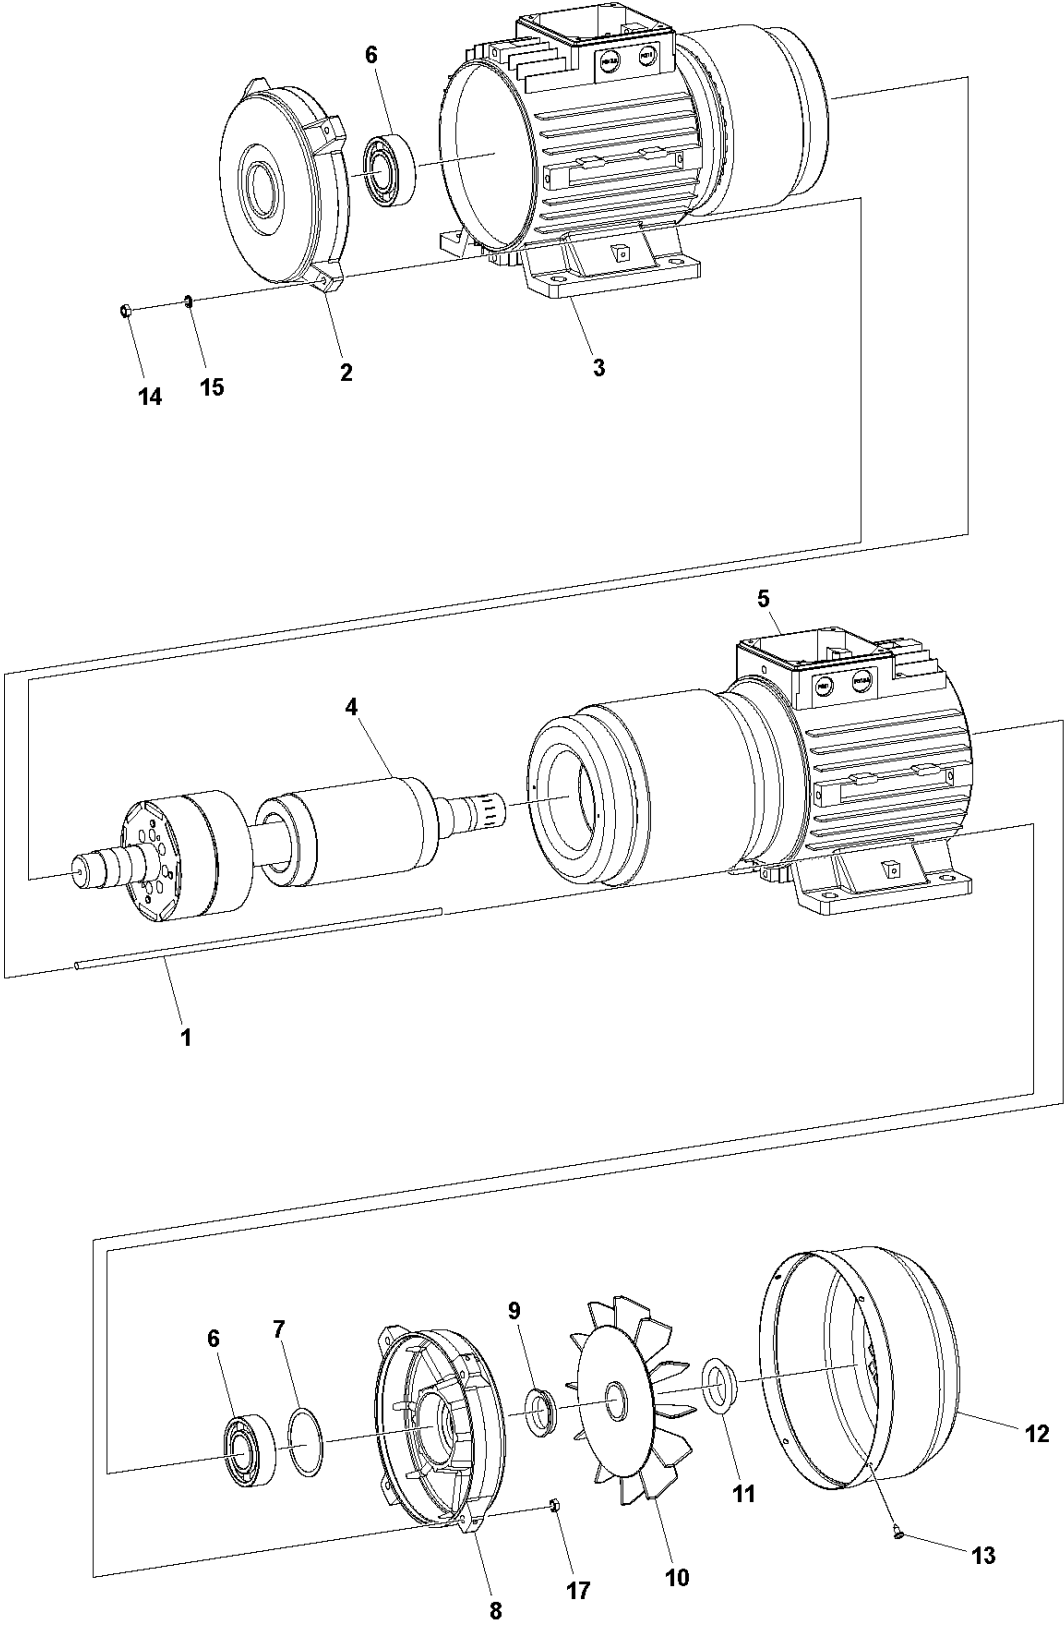

B CF 25 T
FREQUENCY CONVERTER

FREQUENCY CONVERTER

CF 25 T, 2020-06

Ref	Part No	Description	Remark	QTY KIT
1	595 19 60-01	ROD		4
2	595 47 43-01	FLANGE		1
3	594 62 05-01	GENERATOR	Generator 42V-3-200Hz	1
4	595 47 44-01	ROTOR	Rotor 42V-3-200Hz	1
5	594 62 06-02	MOTOR	Motor housing	1
6	594 61 94-01	BEARING		2
7	595 47 45-01	WASHER		1
8	595 47 46-01	FLANGE		1
9	594 86 01-01	GASKET		1
10	594 62 07-01	FAN		1
11	594 62 08-01	RING		1
12	597 20 43-01	FAN COVER		1
13	599 14 25-01	SCREW	ST3.5x9.5, ISO7049, A2	4
14	731 23 14-01	HEXAGON NUT	M5, ISO4032, A2	4
15	599 14 24-01	SPRING WASHER	M5, DIN7980, Grower	4
17	595 06 92-01	LOCK NUT		2